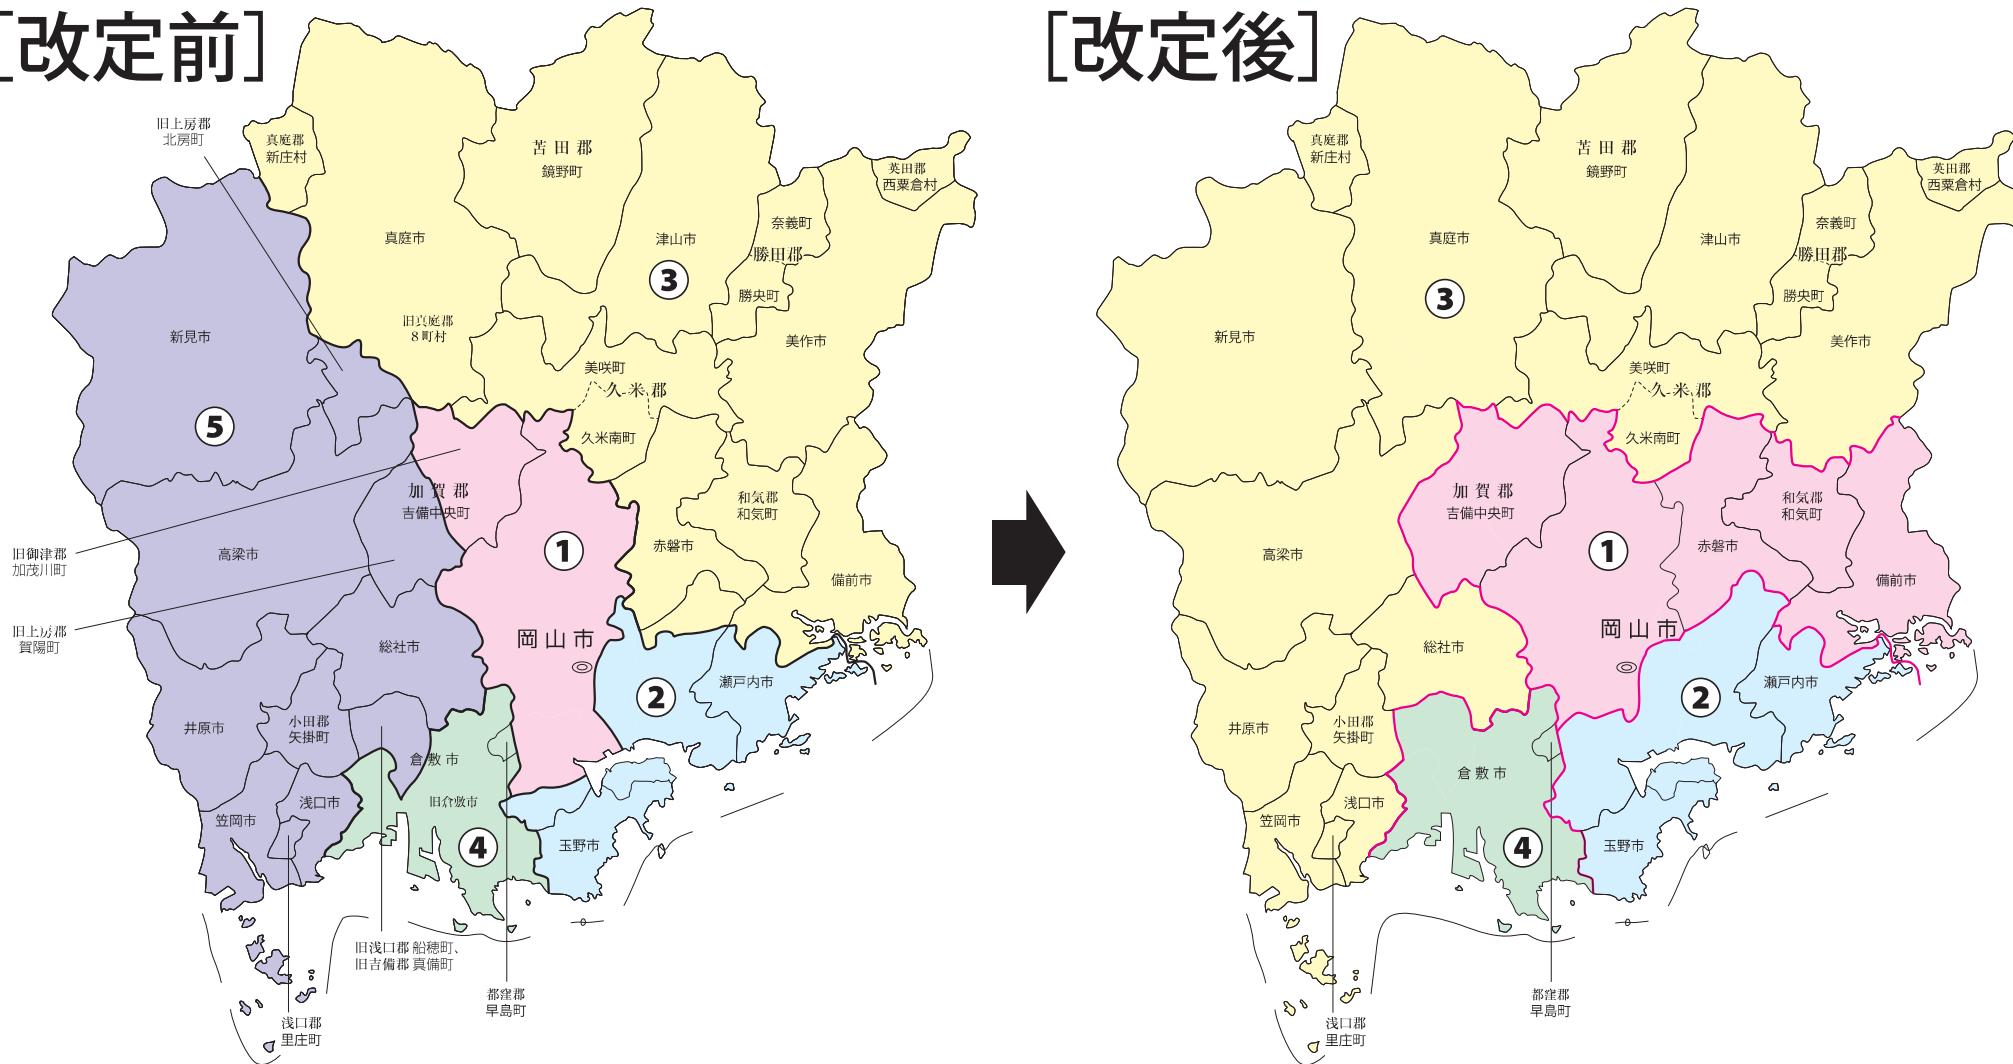

衆議院議員選挙の小選挙区が改定されました。
次の衆議院議員総選挙からは、新しい選挙区で選挙が行われます。

岡山県

[改定前]

[改定後]

お問い合わせは

- 総務省選挙部
- 都道府県選挙管理委員会
- 市区町村選挙管理委員会

旧選挙区	第1区	第2区	第3区	第4区	第5区
	<p>岡山市 北区 本庁管内（祇園、後楽園、中原及び牟佐に属する区域を除く。） 北区役所御津支所管内 北区役所建部支所管内</p> <p>加賀郡 吉備中央町 本庁管内 広面、上加茂、下加茂、美原、加茂市場、高谷、平岡、上野、竹部、上田東、細田、三納谷、上田西、円城、桑田、高富、神瀬、船津、小森 吉備中央町役場井原出張所管内</p>	<p>岡山市 南区 本庁管内 青江6丁目、あけぼの町、泉田、泉田1丁目～5丁目、内尾、浦安西町、浦安本町、浦安南町、大福、海岸通1丁目、海岸通2丁目、古新田、市場1丁目、市場2丁目、下中野、新福1丁目、新福2丁目、新保、洲崎1丁目～3丁目、妹尾、妹尾崎、首根、立川町、築港栄町、築港新町1丁目、築港新町2丁目、築港ひかり町、築港緑町1丁目～3丁目、築港元町、千鳥町、当新田、富浜町、豊成1丁目～3丁目、豊浜町、中畦、並木町1丁目、並木町2丁目、南輝1丁目～3丁目、西市、西畦、浜野1丁目～4丁目、東畦、平福1丁目、平福2丁目、福島1丁目～4丁目、福田、福富中1丁目、福富中2丁目、福富西1丁目～3丁目、福富東1丁目、福富東2丁目、福成1丁目～3丁目、福浜町、福浜西町、福吉町、藤田、芳泉1丁目～4丁目、松浜町、万倍、箕島、三浜町1丁目、三浜町2丁目、山田、米倉、岩葉町</p>	<p>岡山市 北区 第1区に属しない区域</p> <p>岡山市 中区 東区 本庁管内 南区 第1区に属しない区域</p> <p>玉野市 瀬戸内市</p>	<p>備前市 赤磐市 和気郡</p> <p>岡山市 東区 第2区に属しない区域</p> <p>津山市 真庭市 本庁管内 真庭市蒜山振興局管内 真庭市落合振興局管内 真庭市勝山振興局管内 真庭市美甘振興局管内 真庭市湯原振興局管内</p> <p>美作市 真庭郡 苫田郡 勝田郡 英田郡 久米郡</p>	<p>倉敷市 本庁管内 倉敷市児島支所管内 倉敷市玉島支所管内 倉敷市水島支所管内 倉敷市庄支所管内 倉敷市茶屋町支所管内</p> <p>都窪郡</p>

新選挙区	第1区	第2区	第3区	第4区
	<p>岡山市 北区 備前市 赤磐市 和気郡 加賀郡</p>	<p>岡山市 中区 東区 南区 玉野市 瀬戸内市</p>	<p>津山市 笠岡市 井原市 総社市 高梁市 新見市 真庭市 美作市</p>	<p>浅口市 浅口郡 小田郡 真庭郡 苫田郡 勝田郡 英田郡 久米郡</p>