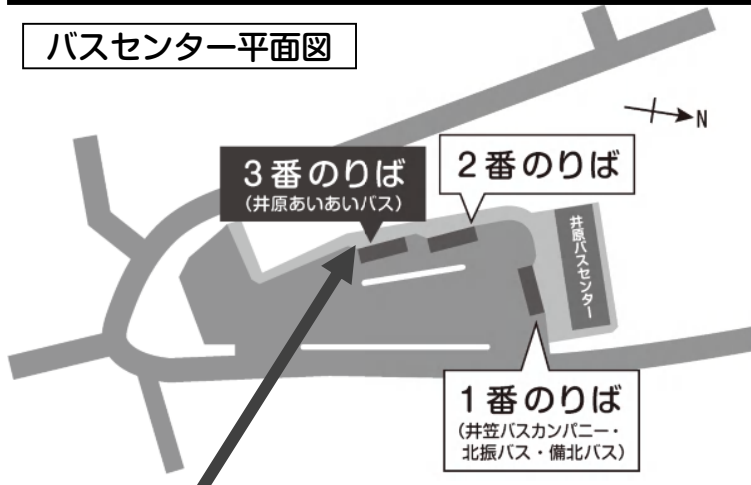

井原地区の全便が井原バスセンターに乗り入れます

井原地区を運行する井原あいあいバス(嫁いらず観音線、馬越恭平線、北条早雲線、野上線、ぶどうの里線、子守唄の里線)の全便が、井原バスセンターに乗り入れます。

乗り入れに伴い、各路線の経路と時刻が変更になります(変更後の主要バス停の時刻は裏面参照)。

バス停の名称を変更します

井原中央病院の廃業に伴い、バス停「中央病院前」の名称を、「向町中(むかいまちなか)」に変更します。

井原バスセンター バス乗降場所

バスセンター平面図

予約型乗合タクシー

運行時刻が変わります

井原あいあいバスの運行時刻の変更にあわせ、上稲木、高月、門田、荏原・西江原及び野上北部の各エリアの運行時刻を変更します。

変更後の時刻は、対象地域にお住まいの方に別途お知らせします。

裏面に、井原あいあいバス(井原地区)の時刻表を掲載しています。なお、井原地区の方には今号とともに詳細な時刻表をお届けしています。

井原あいあいバス（井原地区）時刻表