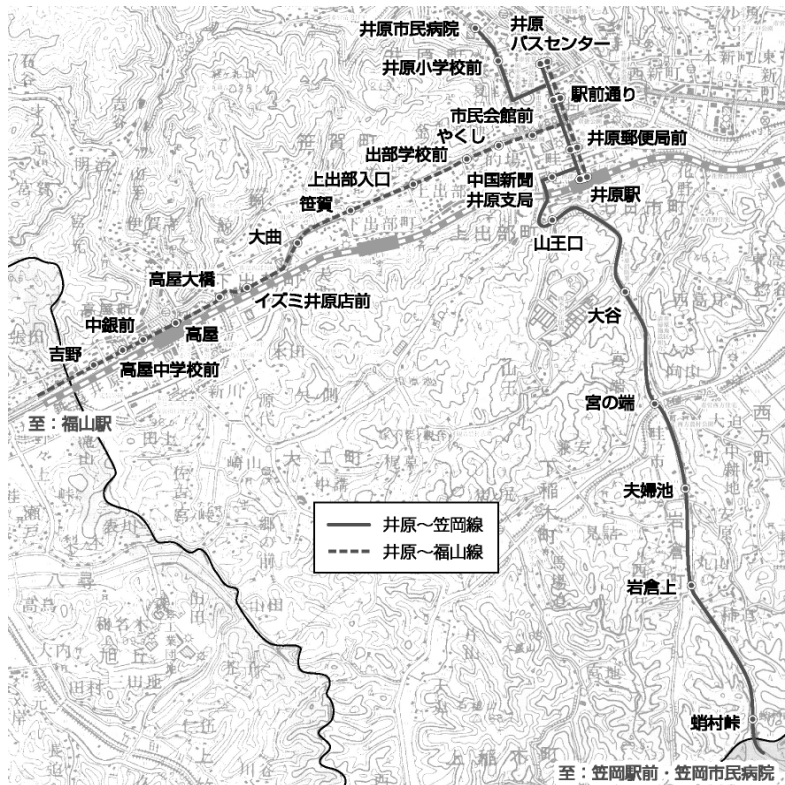

井原〜福山線

平日と土日祝日の便が増えます

暫定運行より平日の福山発の便が1便増便となり、計10往復20便となります。これにより、日中に運行間隔が空く時間帯の解消が図られます。

また、土日祝日は1往復2便が増便となり、6往復12便となります。

裏面に、両路線の時刻表を掲載しています