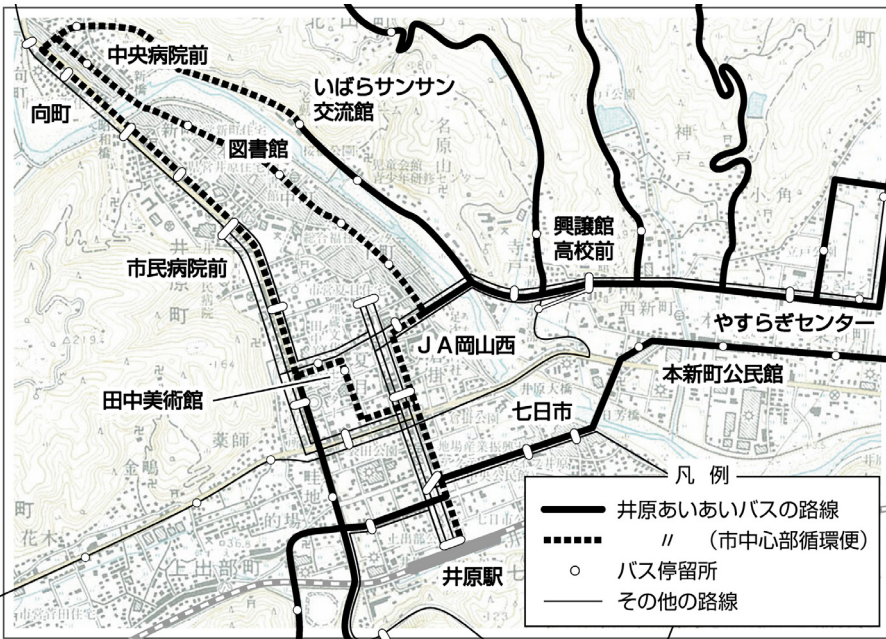

かわら 版

みんなで守り、育て、未来に残そう 地域を支える生活交通

10月1日からの路線・ダイヤの見直しにより、市内のほぼ全域から、路線バスや井原あいあいバスを乗り継いで、市の中心部の商業施設・病院への行き帰りが可能になりました。
今号では、市内各地から市の中心部までのバスでの行き方・帰り方を紹介します。

バスに乗って
市の中心部の
商業施設・病院へ
行ってみたい！

井原市内各地～井原市中心部 主なバス停の時刻表 (井原あいあいバス)

月曜日～土曜日			行き		日曜日		嫁いらす観音線で						月曜日～土曜日			帰り		日曜日	
7:00	8:25	10:35	8:25	10:35	井原駅	井原駅	13:17	14:42	17:22	13:17	14:42	13:17	14:42	13:17	14:42	13:17	14:42		
7:25	8:50	11:00	8:50	11:00	子守町の里高屋駅	宮の端	13:06	14:31	17:11	13:06	14:31	13:06	14:31	13:06	14:31	13:06	14:31		
7:28	8:53	11:03	8:53	11:03	大江公民館	子守町の里高屋駅	12:55	14:20	17:00	12:55	14:20	12:55	14:20	12:55	14:20	12:55	14:20		
7:36	9:01	11:11	9:01	11:11	宮の端	大江公民館	12:41	14:06	16:46	12:41	14:06	12:41	14:06	12:41	14:06	12:41	14:06		
7:47	9:12	11:22	9:12	11:22	井原駅	井原駅	12:30	13:55	16:35	12:30	13:55	12:30	13:55	12:30	13:55	12:30	13:55		
7:47	9:12	11:22	9:12	11:22	田中美術館	JA岡山西	12:30	13:50	16:35	12:30	13:50	12:30	13:50	12:30	13:50	12:30	13:50		
7:50	9:15	11:25	9:15	11:25	市民病院前	図書館	12:28	13:48	16:33	12:28	13:48	12:28	13:48	12:28	13:48	12:28	13:48		
7:52	9:17	11:27	9:17	11:27	向町	中央病院前	12:25	13:45	16:30	12:25	13:45	12:25	13:45	12:25	13:45	12:25	13:45		
7:55	9:20	11:30	9:20	11:30	いばらサカガ交流館	いばらサカガ交流館	12:23	13:43	16:28	12:23	13:43	12:23	13:43	12:23	13:43	12:23	13:43		
7:55	9:25	11:30	9:20	11:30	中央病院前	向町	12:21	13:41	16:26	12:21	13:41	12:21	13:41	12:21	13:41	12:21	13:41		
7:57	9:27	11:32	9:22	11:32	図書館	市民病院前	12:18	13:43	16:23	12:18	13:43	12:18	13:43	12:18	13:43	12:18	13:43		
8:00	9:30	11:35	9:25	11:35	JA岡山西	田中美術館	12:15	13:40	16:20	12:15	13:40	12:15	13:40	12:15	13:40	12:15	13:40		
8:02	9:32	11:37	9:27	11:37	井原駅	井原駅	12:13	13:38	16:18	12:13	13:38	12:13	13:38	12:13	13:38	12:13	13:38		
							12:10	13:35	16:15	12:10	13:35	12:10	13:35	12:10	13:35	12:10	13:35		