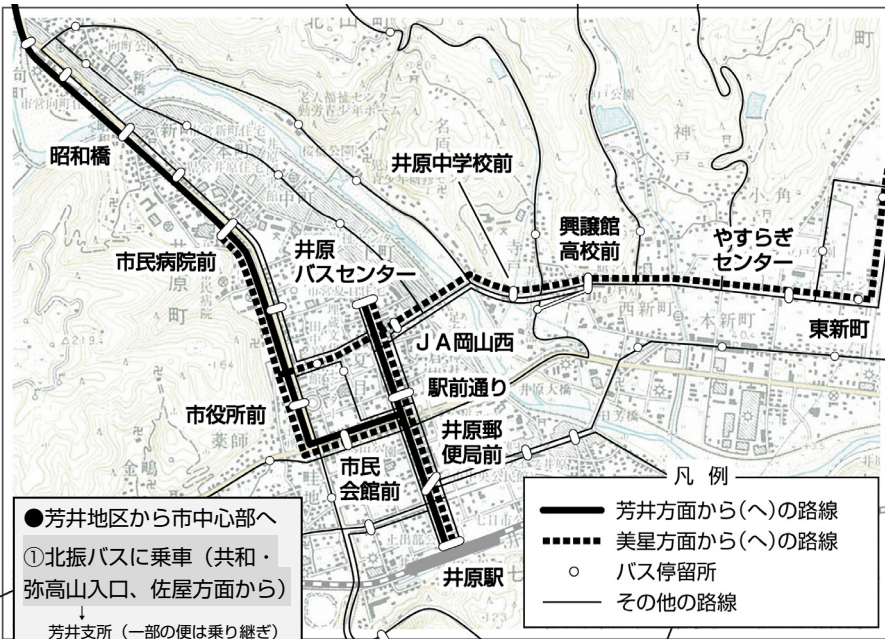

かわら 版

みんなで守り、育て、未来に残そう 地域を支える生活交通

バスに乗って

市の中心部の  
商業施設・病院へ  
行ってみよう！

10月1日からの路線・ダイヤの見直しにより、市内のほぼ全域から、路線バスや井原あいあいバスを乗り継いで、市の中心部の商業施設・病院への行き帰りが可能になりました。  
今号では、市内各地から市の中心部までのバスでの行き方・帰り方を紹介します。

●芳井地区から市中心部へ

①北振バスに乗車 (共和・弥高山入口、佐屋方面から)

- ↓ 芳井支所 (一部の便は乗り継ぎ)
- ↓ 市民病院前
- ↓ 市役所前
- ↓ 井原駅
- ↓ 井原バスセンター

②備北バスに乗車 (国道313号方面から)

- ↓ 芳井支所
- ↓ さくら団地
- ↓ 市民病院前
- ↓ 市役所前
- ↓ 井原駅
- ↓ 井原バスセンター

③井原あいあいバスまたは予約型乗合タクシーに乗車

- ↓ 芳井支所 (北振バスに乗り継ぎ)
- ↓ 市民病院前
- ↓ 市役所前
- ↓ 井原駅
- ↓ 井原バスセンター

芳井支所では、到着時刻に合わせて接続しているバスに、スムーズに乗り継ぐことができます。

裏面に、芳井・美星地区から市中心部までの時刻表を掲載しています。

●美星地区から市中心部へ

- 井原あいあいバスまたはスクールバス一般混乗に乗車
- ↓ 「美星支所」または「美星診療所前」付近で北振バスに乗り継ぎ
- ↓ 市民病院前
- ↓ 市役所前
- ↓ 井原駅
- ↓ 井原バスセンター

井原あいあいバス・スクールバス一般混乗から北振バスへは、「美星支所」または「美星診療所前」付近で乗り継ぐことができます。