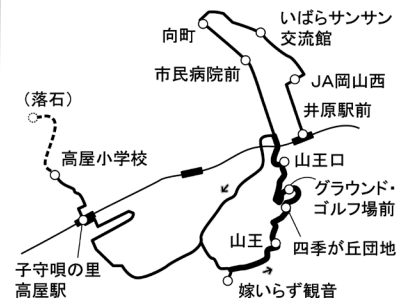

■野上線

	月曜日・木曜日		
井原駅	8:20	12:15	15:10
市民病院前	8:24	12:19	15:14
いばらサンサン交流館	8:28	12:23	15:18
やすらぎセンター	8:32	12:27	15:22
千手院	8:48	12:43	15:38
黒木公民館	8:56	12:51	15:46
細見	9:04	12:59	15:54
森谷	9:14	13:09	16:04
青野校前	9:25	13:20	16:15
いばらサンサン交流館	9:35	13:30	16:25
市民病院前	9:39	13:34	16:29
井原駅	9:43	13:38	16:33

※運行経路の変更はありません。

■ぶどうの里線

	火曜日・金曜日		
井原駅	8:40	12:15	15:10
市民病院前	8:45	12:20	15:15
いばらサンサン交流館	8:50	12:25	15:20
北山	8:55	12:30	15:25
榊原	9:07	12:42	15:37
中尾	9:14	12:49	15:44
青野校前	9:17	12:52	15:47
興譲館高校	9:32	13:07	16:02
いばらサンサン交流館	9:34	13:09	16:04
市民病院前	9:38	13:13	16:08
井原駅	9:41	13:16	16:11

※運行経路の変更はありません。

※バス停については、主なバス停を記載しています。