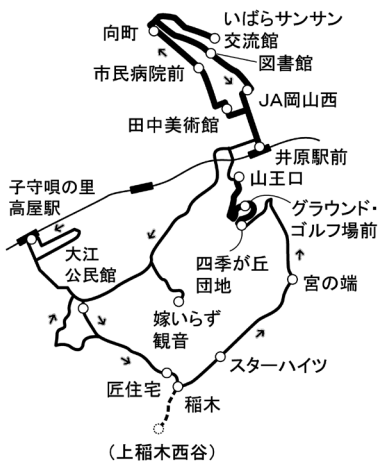

月曜日～土曜日				日曜日				月曜日～土曜日				日曜日									
7:00	8:25	10:35	-	8:25	10:35	-	-	井原駅	7:05	8:30	9:50	-	-	-	8:30	9:35	-				
7:07	8:32	10:42	-	8:32	10:42	-	-	嫁いらす観音	7:11	8:36	9:56	-	-	-	8:36	9:41	-				
7:11	8:36	10:46	-	8:36	10:46	-	-	大江公民館	7:12	8:37	9:57	-	-	-	8:37	9:42	-				
7:25	8:50	11:00	-	8:50	11:00	-	-	子守唄の里高屋駅	7:17	8:42	10:02	-	-	-	8:42	9:47	-				
7:28	8:53	11:03	-	8:53	11:03	-	-	大江公民館	7:21	8:46	10:06	-	-	-	8:46	9:51	-				
7:31	8:56	11:06	-	8:56	11:06	-	-	匠住宅	7:27	8:52	10:12	-	-	-	8:52	9:57	-				
7:33	8:58	11:08	-	8:58	11:08	-	-	スターハイツ	7:33	8:58	10:18	-	-	-	8:58	10:03	-				
7:36	9:01	11:11	-	9:01	11:11	-	-	宮の端	7:40	9:05	10:25	-	-	-	9:05	10:10	-				
7:42	9:07	11:17	-	9:07	11:17	-	-	四季が丘団地	7:48	9:08	10:28	-	-	-	9:08	10:13	-				
7:43	9:08	11:18	-	9:08	11:18	-	-	グラウンド・ゴルフ場前	7:55	9:15	10:35	-	-	-	9:15	10:20	-				
7:47	9:12	11:22	-	9:12	11:22	-	-	着	7:58	9:18	10:38	-	-	-	9:18	10:23	-				
7:47	9:12	11:22	12:10	13:35	16:15	9:12	11:22	12:15	13:35	着	井原駅	8:00	9:20	10:40	12:40	14:00	15:00	15:55	9:20	10:23	15:00
7:50	9:15	11:25	12:13	13:38	16:18	9:15	11:25	12:18	13:38	着	田中美術館	8:03	9:23	10:43	12:43	14:03	15:03	15:58	9:23	10:26	15:03
7:52	9:17	11:27	12:15	13:40	16:20	9:17	11:27	12:20	13:40	着	市民病院前	8:05	9:25	10:45	12:45	14:05	15:05	16:00	9:25	10:28	15:05
7:55	9:20	11:30	12:18	13:43	16:23	9:20	11:30	12:23	13:43	着	向町	8:08	9:28	10:48	12:48	14:08	15:08	16:03	9:28	10:31	15:08
-	9:23	-	12:21	-	16:26	-	-	-	-	着	いばらサンサン交流館	-	9:31	-	12:51	-	-	16:06	-	-	-
7:55	9:25	11:30	12:23	13:43	16:28	9:25	11:30	12:23	13:43	着	中央病院前	8:08	9:33	10:48	12:53	14:08	15:08	16:08	9:28	10:31	15:08
7:57	9:27	11:32	12:25	13:45	16:30	9:27	11:32	12:25	13:45	着	図書館	8:10	9:35	10:50	12:55	14:10	15:10	16:10	9:30	10:33	15:10
8:00	9:30	11:35	12:28	13:48	16:33	9:25	11:35	12:28	13:48	着	JA岡山西	8:13	9:38	10:53	12:58	14:13	15:13	16:13	9:33	10:36	15:13
8:02	9:32	11:37	12:30	13:50	16:35	9:27	11:37	12:30	13:50	着	井原駅	8:15	9:40	10:55	13:00	14:15	15:15	16:15	9:35	10:38	15:15
-	-	-	12:30	13:55	16:35	-	-	12:30	13:55	着	井原駅	-	-	-	13:00	14:15	15:15	16:15	-	-	15:15
-	-	-	12:37	14:02	16:42	-	-	12:37	14:02	着	嫁いらす観音	-	-	-	13:06	14:21	15:21	16:21	-	-	15:21
-	-	-	12:41	14:06	16:46	-	-	12:41	14:06	着	大江公民館	-	-	-	13:07	14:22	15:22	16:22	-	-	15:22
-	-	-	12:55	14:20	17:00	-	-	12:55	14:20	着	子守唄の里高屋駅	-	-	-	13:12	14:27	15:27	16:27	-	-	15:27
-	-	-	12:58	14:23	17:03	-	-	12:58	14:23	着	大江公民館	-	-	-	13:16	14:31	15:31	16:31	-	-	15:31
-	-	-	13:01	14:26	17:06	-	-	13:01	14:26	着	匠住宅	-	-	-	13:22	14:37	15:37	16:37	-	-	15:37
-	-	-	13:03	14:28	17:08	-	-	13:03	14:28	着	スターハイツ	-	-	-	13:28	14:43	15:43	16:43	-	-	15:43
-	-	-	13:06	14:31	17:11	-	-	13:06	14:31	着	宮の端	-	-	-	13:35	14:50	15:50	16:50	-	-	15:50
-	-	-	13:12	14:37	17:17	-	-	13:12	14:37	着	四季が丘団地	-	-	-	13:38	14:53	15:53	16:53	-	-	15:53
-	-	-	13:13	14:38	17:18	-	-	13:13	14:38	着	グラウンド・ゴルフ場前	-	-	-	13:45	15:00	16:00	17:00	-	-	16:00
-	-	-	13:17	14:42	17:22	-	-	13:17	14:42	着	井原駅	-	-	-	13:48	15:03	16:03	17:03	-	-	16:03

■北条早雲線

	月曜日～土曜日				日曜日		
井原駅	7:20	10:05	13:55	16:40	7:20	13:55	15:20
七日市	7:22	10:07	13:57	16:42	7:22	13:57	15:22
本新町公民館	7:24	10:09	13:59	16:44	7:24	13:59	15:24
笹井	7:33	10:16	14:06	16:51	7:31	14:06	15:31
早雲の里荏原駅	7:40	10:20	14:10	16:55	7:35	14:10	15:35
末国	7:48	10:28	14:18	17:03	7:43	14:18	15:43
ふれあいセンター	7:51	10:31	14:21	17:06	7:46	14:21	15:46
米持	7:55	10:35	14:25	17:10	7:50	14:25	15:50
長谷	8:01	10:41	14:31	17:16	7:56	14:31	15:56
やすらぎセンター	8:03	10:43	14:33	17:18	7:58	14:33	15:58
いばらサンサン交流館	8:06	10:46	14:36	17:21	8:01	14:36	16:01
市民病院前	8:10	10:50	14:40	17:25	8:05	14:40	16:05
田中美術館	8:12	10:52	14:42	17:27	8:07	14:42	16:07
井原駅	8:14	10:54	14:44	17:29	8:09	14:44	16:09