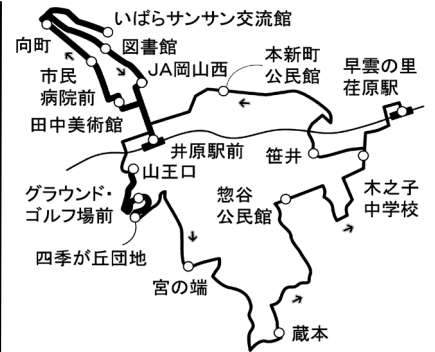

■子守唄の里線

	水曜日・土曜日		
井原駅	8:35	12:15	15:10
いばらサンサン交流館	8:40	12:20	15:15
市民病院前	8:44	12:24	15:19
嫁いらす観音	8:52	12:32	15:27
子守唄の里高屋駅	9:05	12:45	15:40
高屋小学校	9:07	12:47	15:42
子守唄の里高屋駅	9:09	12:49	15:44
嫁いらす観音	9:17	12:57	15:52
山王	9:19	12:59	15:54
四季が丘団地	9:20	13:00	15:55
グラウンド・ゴルフ場前	9:21	13:01	15:56
市民病院前	9:27	13:07	16:02
いばらサンサン交流館	9:31	13:11	16:06
井原駅	9:35	13:15	16:10