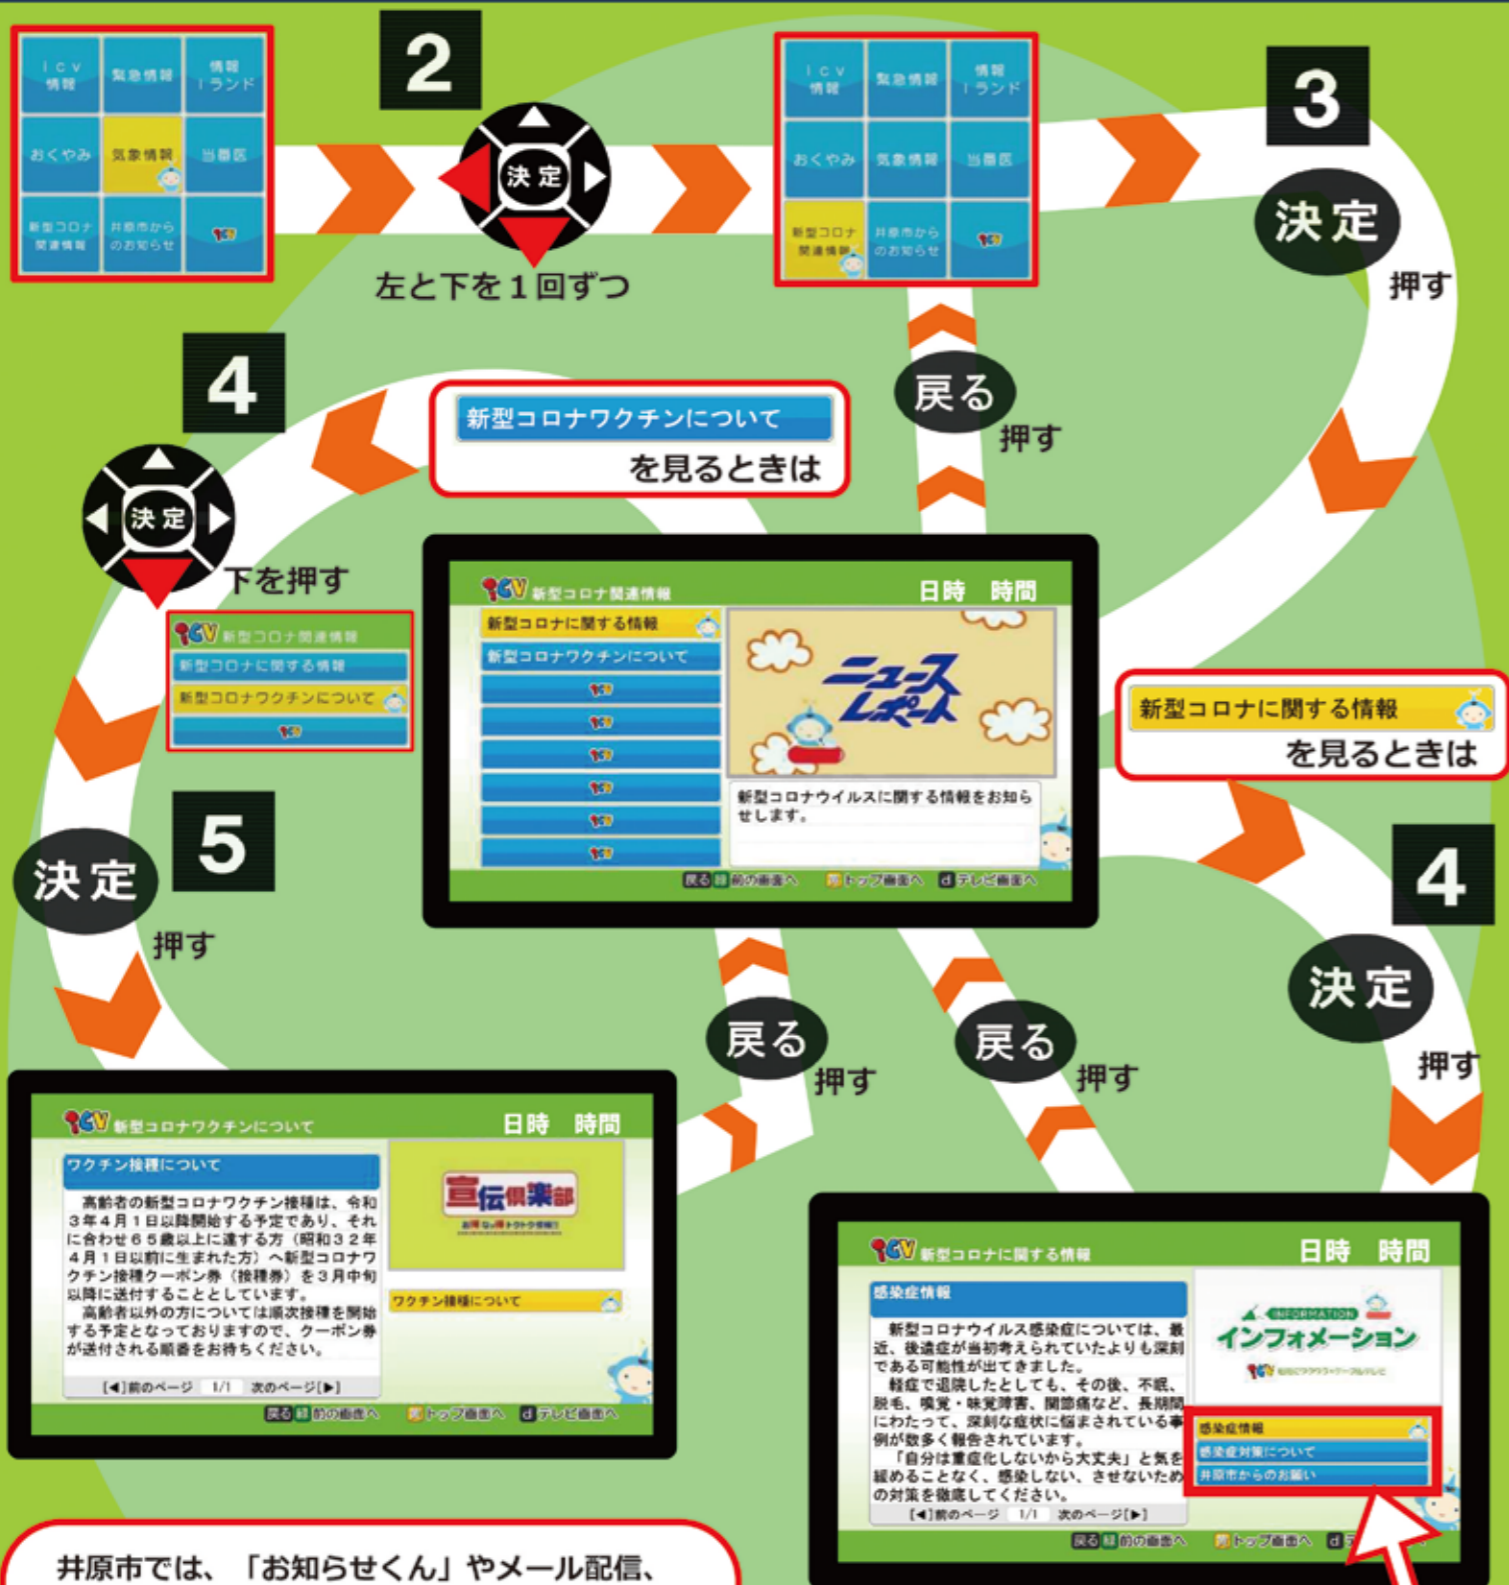

『新型コロナ関連情報』を見てみよう

井原市のデータ放送の見方

～ 押してみよう **d** ボタン～

井原放送12チャンネル視聴中、リモコンの『**d** ボタン』を押せば、

いぼらの情報が**入手**できるんです！

1

d ボタンを押すと、メニュー画面が表示されます。ここでは、『緊急情報』、『気象情報』、『新型コロナ関連情報』の見方を説明します。

メニュー画面

2

に進んでください。

データ放送では、次のボタンを主に使用します。

カーソルキー・決定キー
情報を選択したり、
決定するボタン

ひとつ前の画面に戻る
ボタン

井原市の情報
です

井原市では、「お知らせくん」やメール配信、ホームページなどで、市民の皆様には様々な手段で情報をお届けしています。

しかし、災害時は、いつどこでどのような被害が発生するか予測できません。

いつもどおりの情報収集ができないことも想定し、情報伝達手段は多様である必要があります。

日ごろから、市役所からののお知らせや、天気予報などの情報収集をしてデータ放送にも馴染んでいただき、災害などの緊急時には、市が発信する情報の収集手段の一つとして、活用してください。

情報が表示され、
決定
の上下で選択できます。

井原市役所 秘書広報課
TEL: (0866) 62-9501
MAIL: hisyokouhou@city.ibara.lg.jp

井原市情報

- 緊急情報・・・災害時の情報や火災情報、交通規制などの緊急情報
- おくやみ・・・公表されているおくやみ情報
- 気象情報・・・天気、警報、注意報や雨雲レーダー、河川水位情報
- 当番医・・・休日当番医情報
- 新型コロナ関連情報・・・新型コロナに関する情報、新型コロナワクチンについての情報
- 井原市からののお知らせ・・・イベント、移動図書館車、ごみ収集日、その他市役所からののお知らせ