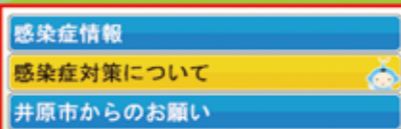

井原市役所 秘書広報課
TEL: (0866) 62-9501
MAIL: hisyokouhou@city.ibara.lg.jp

井原市情報

- 緊急情報・・・災害時の情報や火災情報、交通規制などの緊急情報
- おくやみ・・・公表されているおくやみ情報
- 気象情報・・・天気、警報、注意報や雨雲レーダー、河川水位情報
- 当番医・・・休日当番医情報
- 新型コロナ関連情報・・・新型コロナに関する情報、新型コロナワクチンについての情報
- 井原市からののお知らせ・・・イベント、移動図書館車、ごみ収集日、その他市役所からののお知らせ

井原放送情報

- icv情報・・・井原放送に関する工事や番組情報
- 情報iランド・・・井原放送の情報