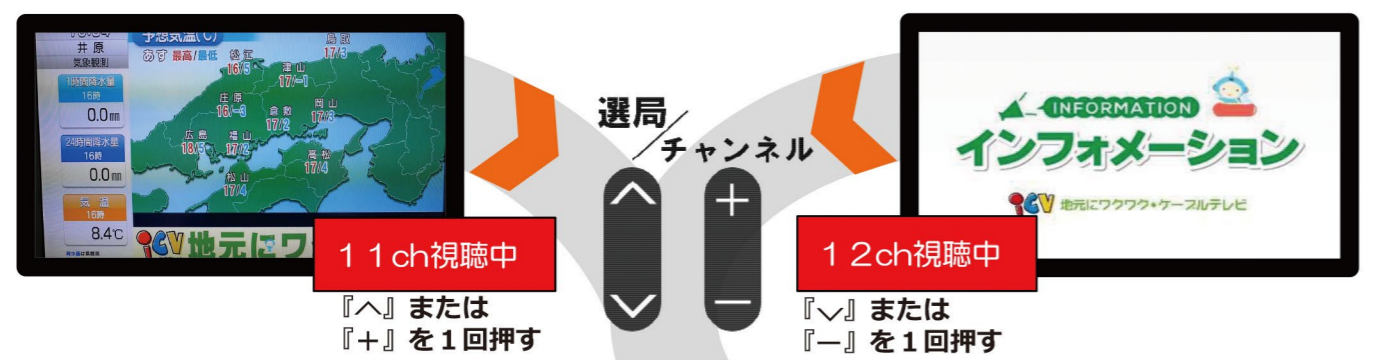

『緊急情報』をしてみよう

『気象情報』をしてみよう

11chのサブチャンネルで、河川の状況が映像で確認できます。

河川の夜間映像

水害のおそれのある気象警報発表中は、赤外線照明を利用した撮影をしており、夜間でも映像が確認できます。

河川の映像は、自動で切り替わります。

※河川映像はデータ放送ではありません。

10分単位で1時間後の予報まで見ることができます。

左右で観測所を変えることができます。

現在の水位と危険な水位との差をイメージできます。

現在の水位と岡山県が観測点ごとに設定している水位の数値です。