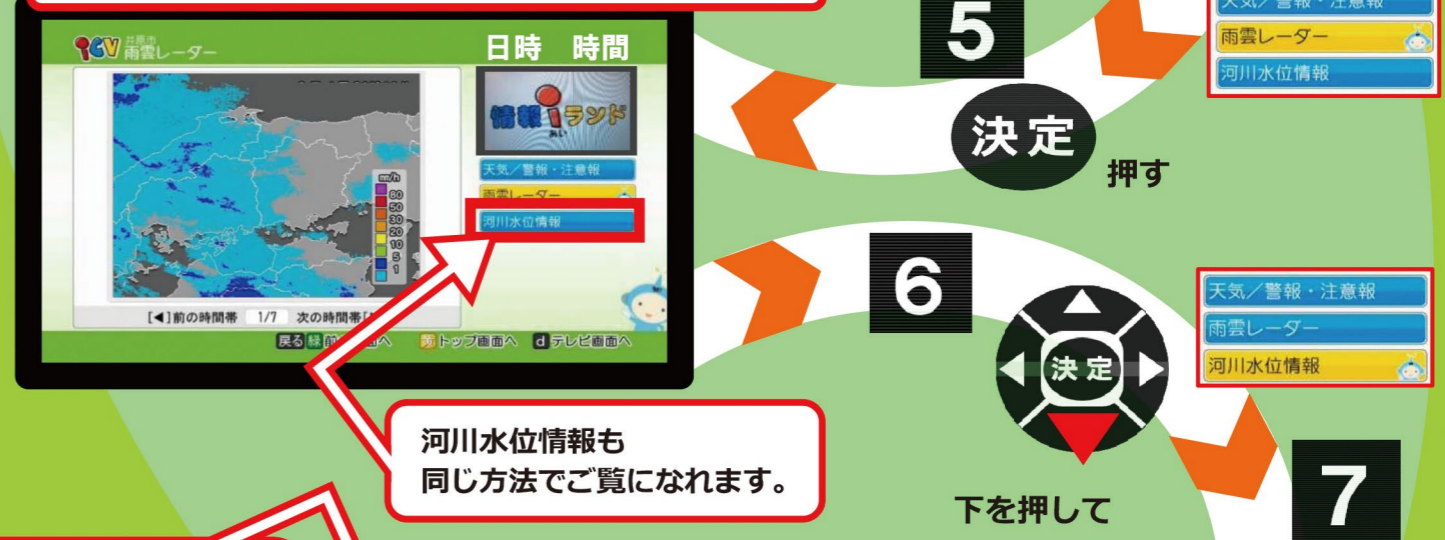

『緊急情報』をしてみよう

『気象情報』をしてみよう

11chのサブチャンネルで、河川の状況が映像で確認できます。

河川の夜間映像

水害のおそれのある気象警報発表中は、赤外線照明を利用した撮影をしており、夜間でも映像が確認できます。

河川の映像は、自動で切り替わります。

※河川映像はデータ放送ではありません。

10分単位で1時間後の予報まで見ることができます。

左右で観測所を変えることができます。

現在の水位と危険な水位との差をイメージできます。

現在の水位と岡山県が観測点ごとに設定している水位の数値です。