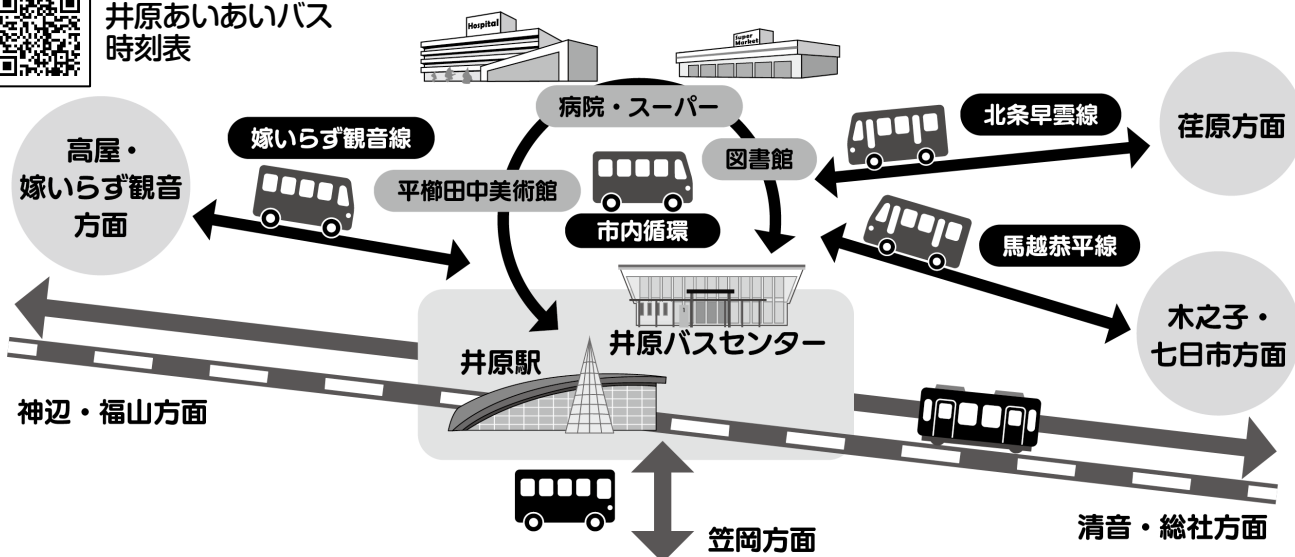

いばら / 公共交通かわら版

乗り継ぎ時刻のご紹介

「井原あいあいバス」と路線バス、井原鉄道を一緒に使ってお出かけしてみませんか！

「井原あいあいバス」と路線バス、鉄道を乗り継いで市外へ行く際の往復時刻について紹介します。
 ※毎日運行している「嫁いらす観音線」「馬越恭平線」「北条早雲線」の時刻をご紹介します。

井原あいあいバス時刻表

笠岡方面のバスとの乗り継ぎ時刻について

井笠BC時刻表

笠岡方面に行く場合

※時刻は平日ダイヤ

笠岡方面から帰る場合

※時刻は平日ダイヤ

あいあいバスの到着時刻		
嫁いらす観音線	馬越恭平線	北条早雲線
7:49	●7:54 8:09	7:46
9:05	9:32	—
10:13 10:28	●10:37	—
●11:24 11:39	10:52	11:06

井原バスセンター・井原駅で乗り継ぎ

路線バスの時刻表	
井原BC	笠岡駅前
8:10	8:40
9:40	10:08
10:40 ●10:43	11:08
11:40 ●11:43	12:10

井原鉄道との乗り継ぎ時刻について

井原
鉄道
時刻表

【清音・総社方面へのおでかけ】

※井原鉄道の時刻表は、春のダイヤ改正(3月16日)後の時刻です。

あいあいバスの到着時刻			
嫁いらす 観音線	馬越 恭平線	北条 早雲線	市内循環
7:34	7:54	7:52	7:54
—	9:14	—	9:37
10:13	10:37	—	10:33
11:24	—	11:12	11:44

井原
駅で
乗り
換え

井原鉄道の時刻表			
井原駅	矢掛駅	清音駅	総社駅
7:58	8:17	8:36	—
9:45	10:03	10:24	—
10:53	11:10	11:28	11:37
11:50	12:04	12:26	12:37

福山方面へは、神辺駅で JR 福塩線に乗り換え

曜日運行の「野上線」「ぶどうの里線」「子守唄の里線」については
右の QR コードから時刻をご確認ください。