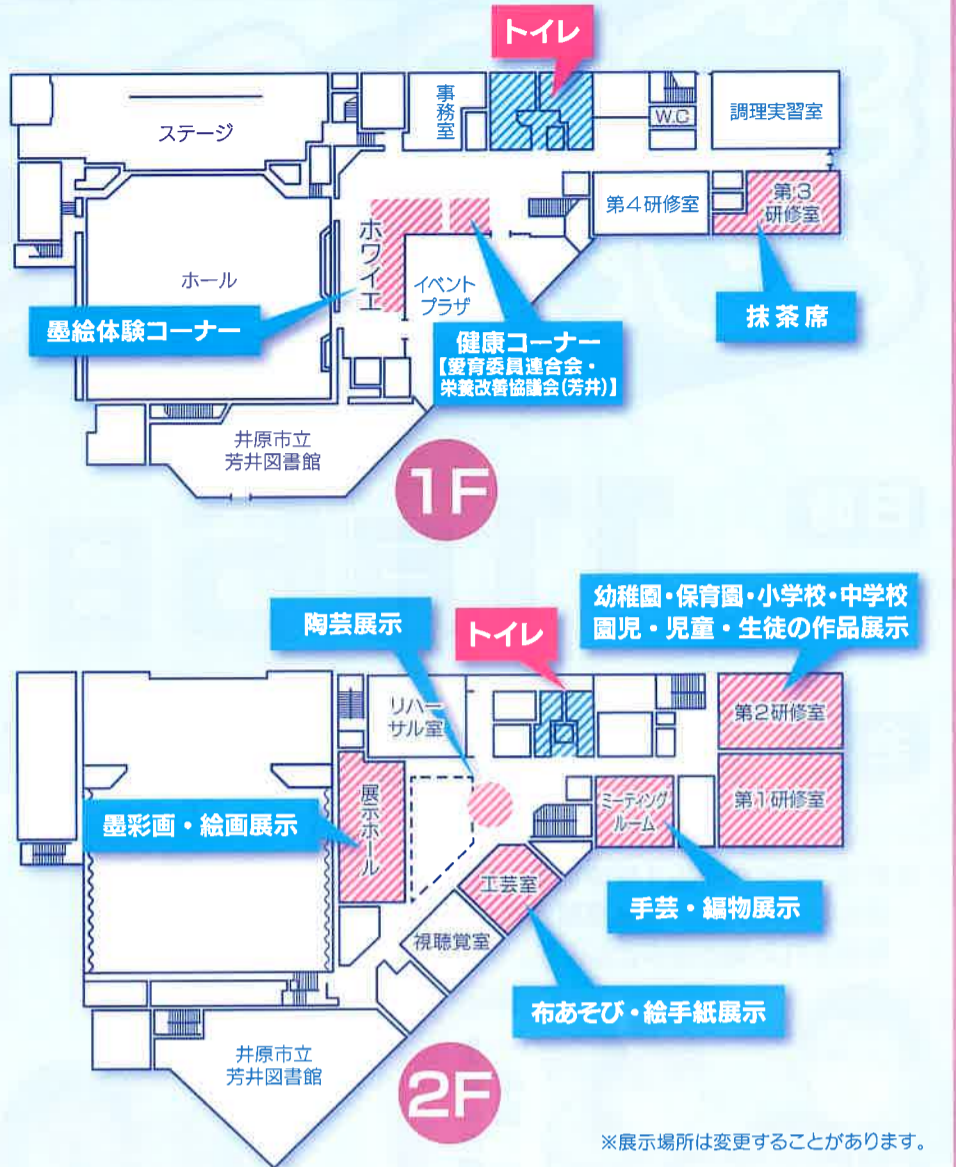

第36回芳井ふるさと祭り

会場配置図

芳井中学校運動場
(臨時駐車場)

文化祭会場案内図

来場者の皆さまへお願い ~新型コロナウイルス感染拡大防止対策にご協力をお願いします~

ご来場の際は、まず受付テントへお越しください。検温、手指消毒、氏名・連絡先の記入等をお願いします。

- マスクを着用してください。
- 体調不良の方は来場をご遠慮ください。発熱等の症状がある場合は入場をお断りさせていただきます。
- 食べ歩きや大きな声でのおしゃべりはお控えください。飲食は専用の飲食スペースでお願いします。
- お並びの際などは最低1m程度の間隔を空けましょう。