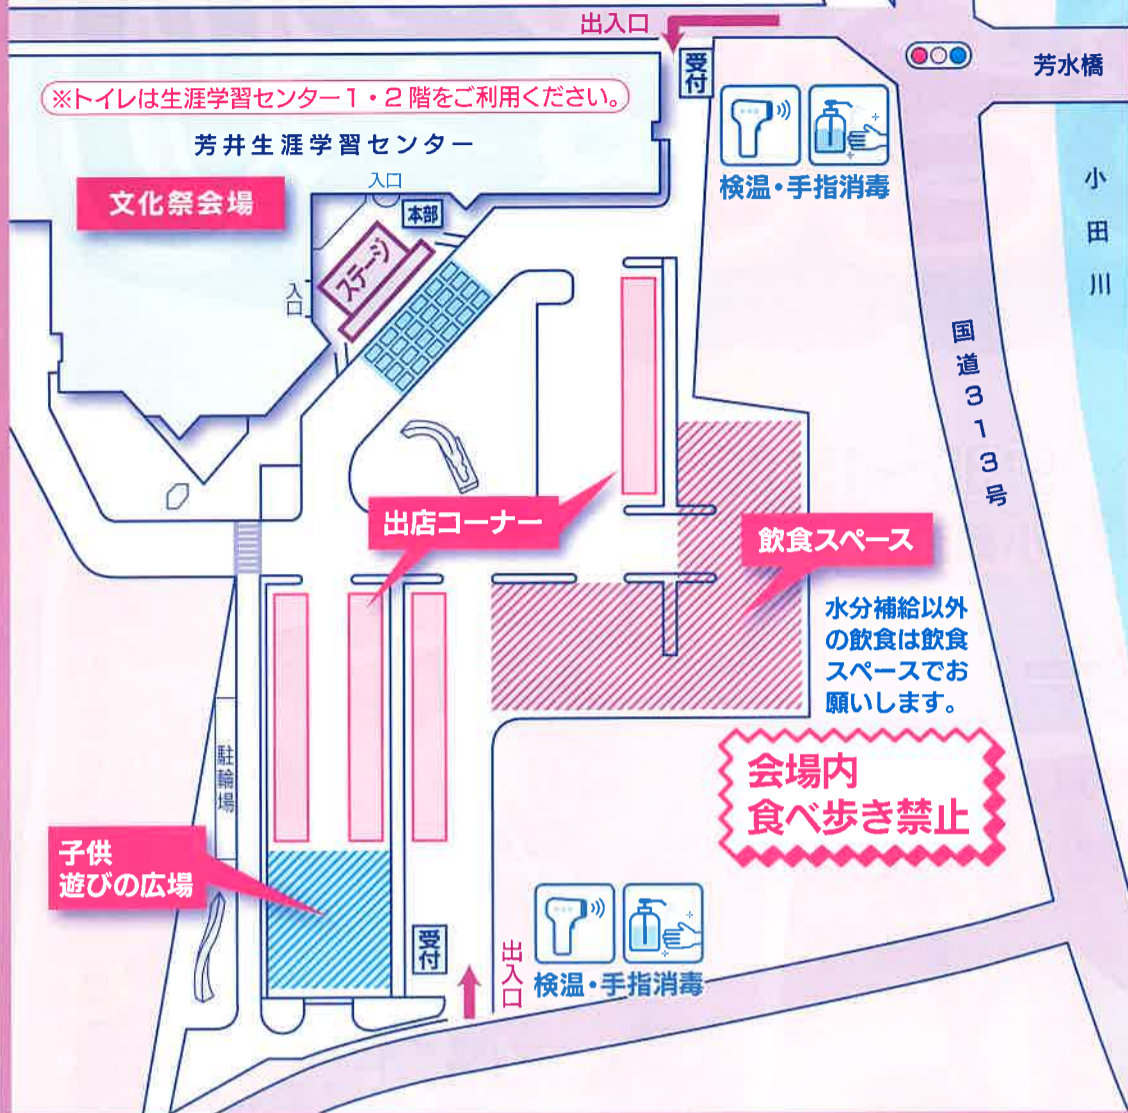

第36回芳井ふるさと祭り

会場配置図

芳井中学校運動場
(臨時駐車場)

文化祭会場案内図

来場者の皆さまへお願い ~新型コロナウイルス感染拡大防止対策にご協力をお願いします~

ご来場の際は、まず受付テントへお越しください。検温、手指消毒、氏名・連絡先の記入等をお願いします。

- マスクを着用してください。
- 体調不良の方は来場をご遠慮ください。発熱等の症状がある場合は入場をお断りさせていただきます。
- 食べ歩きや大きな声でのおしゃべりはお控えください。飲食は専用の飲食スペースでお願いします。
- お並びの際などは最低1m程度の間隔を空けましょう。

芳井ふるさと祭り 協賛各位

JA晴れの国岡山
井原芳井支店 TEL 0866-1414
井原芳井マーケット TEL 0866-0096

河合医院
TEL 0866-1556

Ai+Tani CHAMPLOO
井原市芳井町堀江あいたに107-1
TEL 0866-72-0606

ASUWA
芳井町吉井3996 ☎0866-72-9781
■営業時間 平日/10:00~23:00 土日祝/10:00~20:00
■定休日 毎週金曜日