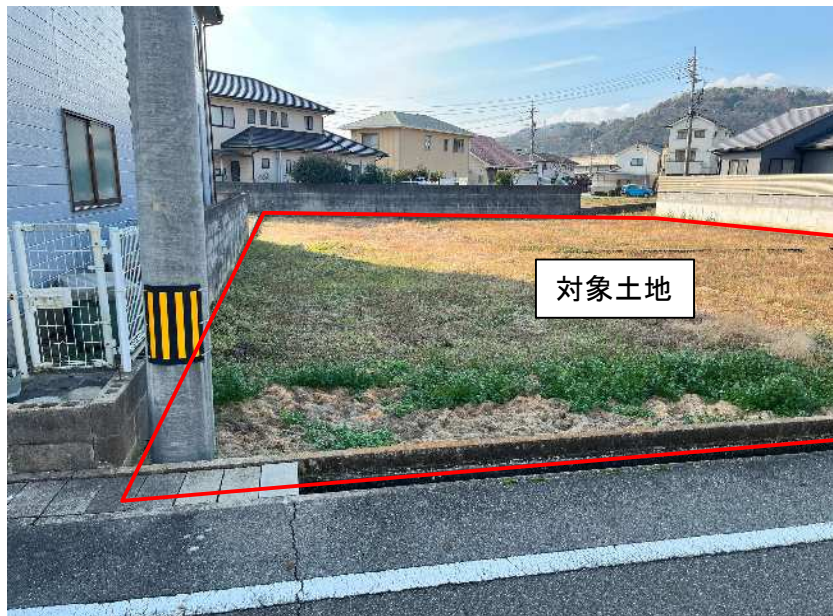

土地（現況）

No. 1

下出部町二丁目23番6

【 遠景 】

北東側から南向き

No. 2

下出部町二丁目23番6

【 遠景 】

北東側から西向き

No. 3

下出部町二丁目23番6

【 遠景 】

南東側から西向き

No. 4

下出部町二丁目23番6

【 遠景 】

北西側から東向き

No. 5

下出部町二丁目23番6

【 遠景 】

北西側から南向き

No. 6

下出部町二丁目23番6

【 遠景 】

南西側から東向き