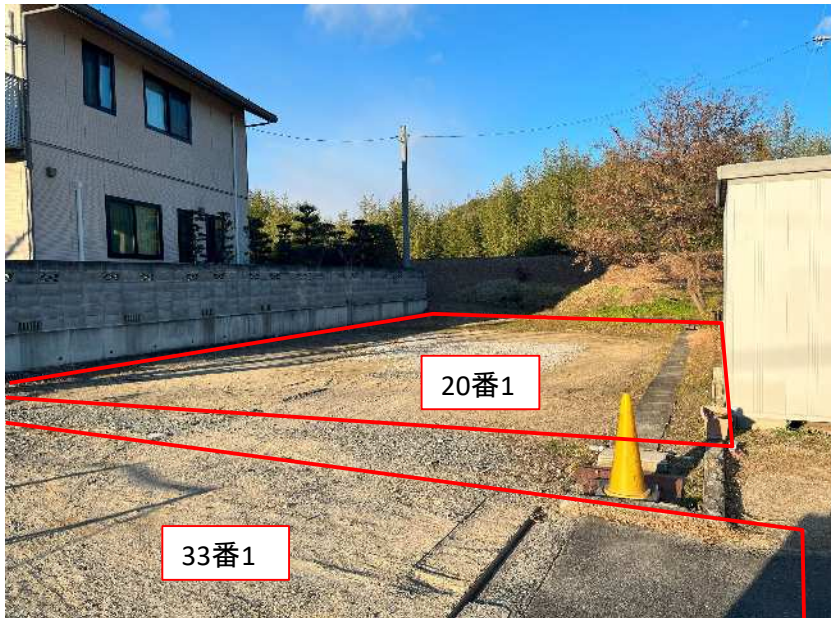

土地（現況）

No. 1

木之子町字余田20番1、33番1

【 遠景 】

北側から南西向き

No. 2

木之子町字余田20番1、33番1

【 遠景 】

南側から北東向き

No. 3

木之子町字余田20番1

【 遠景 】

北東側から南西向き

No. 4

木之子町字余田33番1

【 遠景 】

北東側から西向き

No. 5

木之子町字余田33番1

【 遠景 】

北東側から南西向き

※構造物が敷地からはみ出して設置してある。

No. 6

木之子町字余田33番1

【 遠景 】

北西側から南西向き