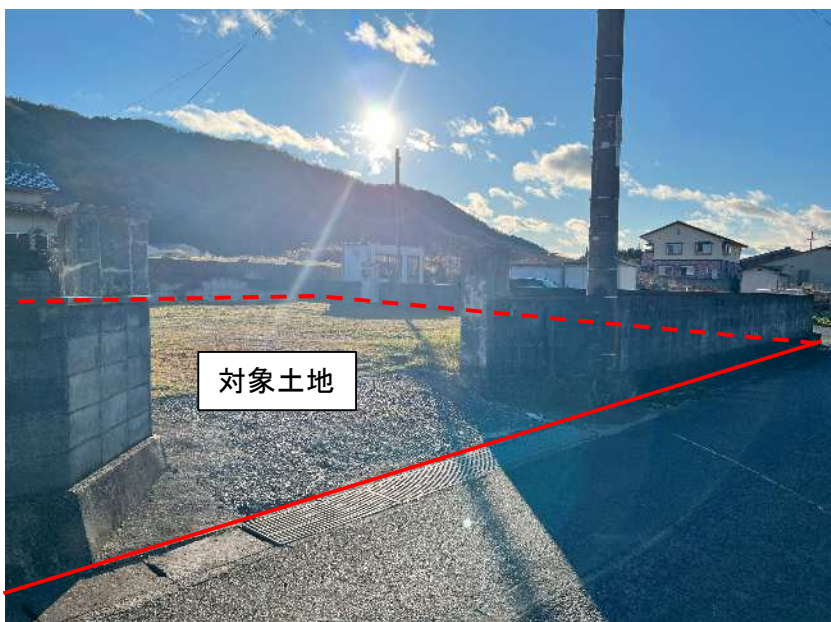

土地（現況）

No. 1

神代町字六反畑2476番1

【 遠景 】

北西側から南東向き

No. 2

神代町字六反畑2476番1

【 遠景 】

北東側から南西向き

No. 3

神代町字六反畑2476番1

【 遠景 】

北西側から南東向き

No. 4

神代町字六反畑2476番1

【 遠景 】

北東側から南向き

No. 5

神代町字六反畑2476番1

【 遠景 】

北西側から東向き

No. 6

神代町字六反畑2476番1

【 遠景 】

南西側から東向き