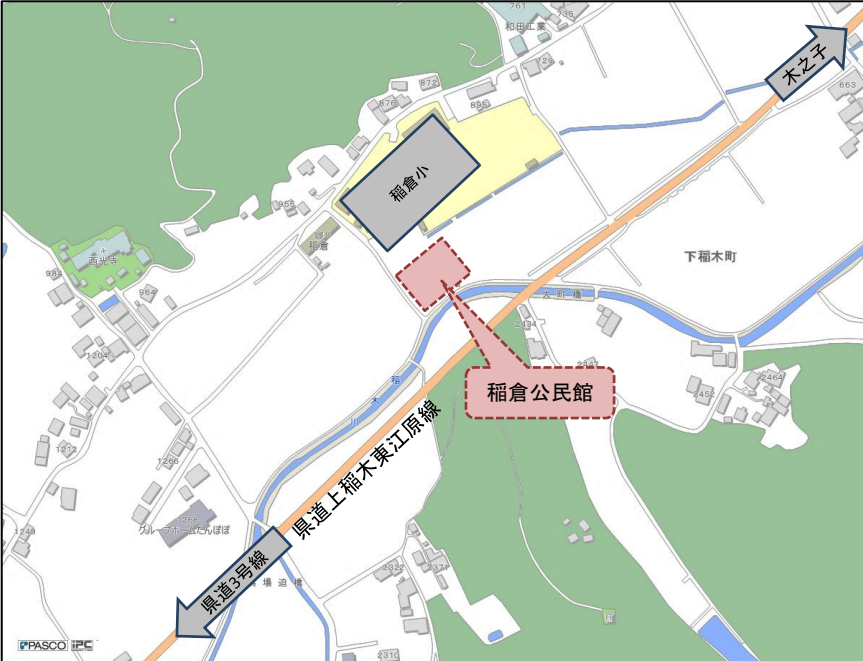

大江公民館
おでかけ♪じどうかいかん P23