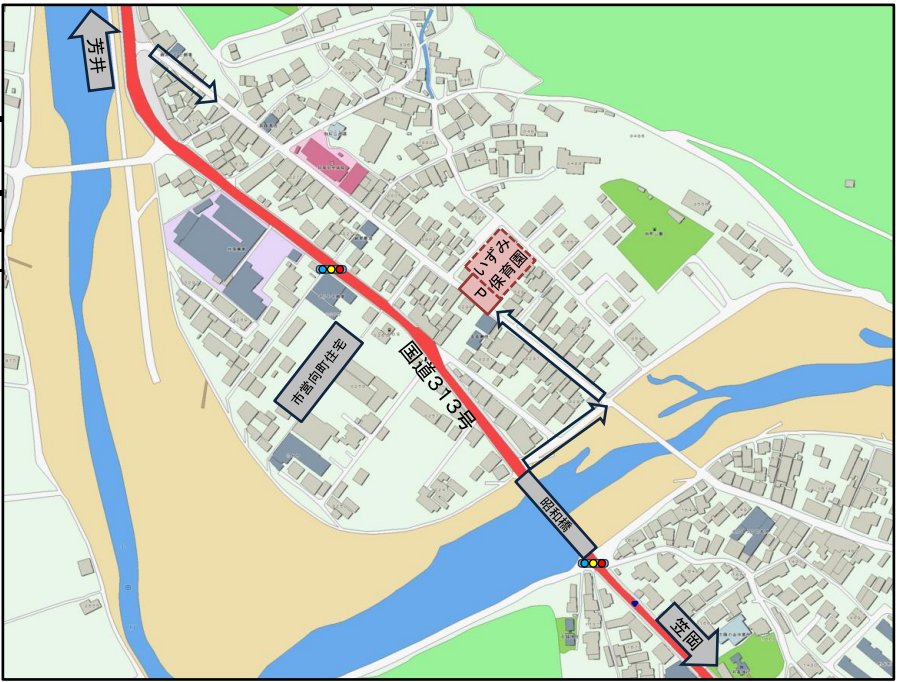

いずみ保育園
地域異年齢交流事業 P12
子育て相談会 P12