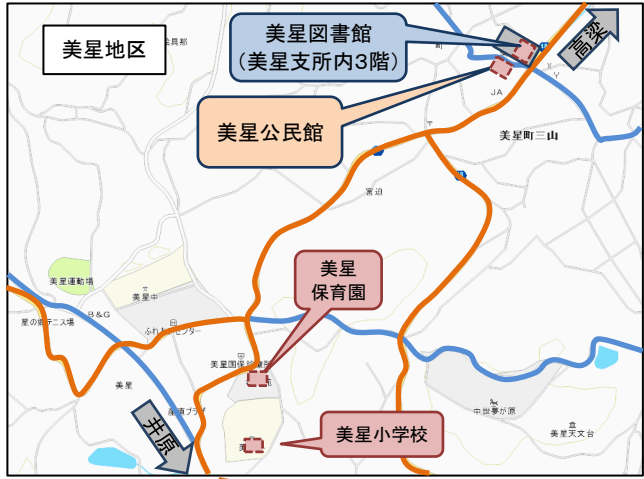

施設マップ

今日はどこへ行こうかな？