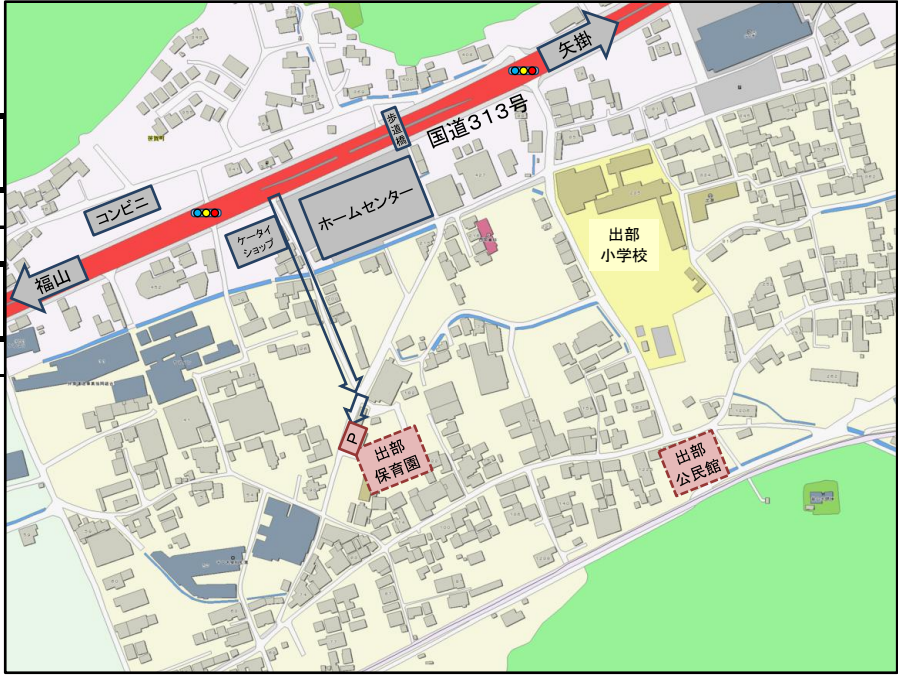

西江原公民館
おでかけ♪じどうかいかん P23

高屋南保育園
たかや子育て支援センター
あいあいランド P9
カンガルーひろば P10
青空ひろば P11

せいび保育園
園庭開放『るんるんひろば』 P15

いずみ保育園
 地域異年齢交流事業 P12
 子育て相談会 P12

いばら保育園
 地域異年齢交流事業 P13

きのこ保育園
 園庭開放 P14

出部保育園
 ぽかぽかルーム・親子遊び P14

出部公民館
 おでかけ♪じどうかいかん P23