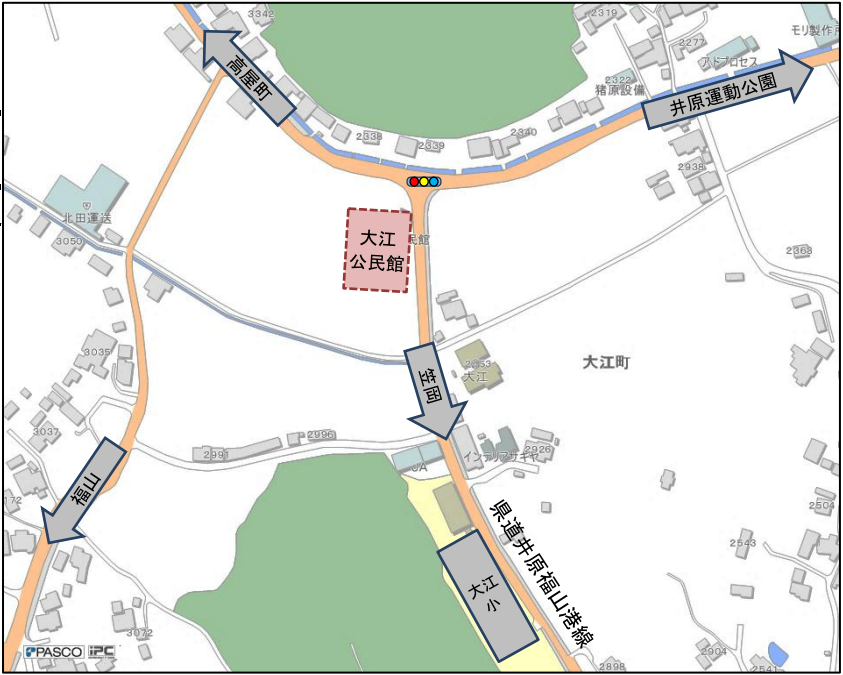

大江公民館
おでかけ♪じどうかいかん P23