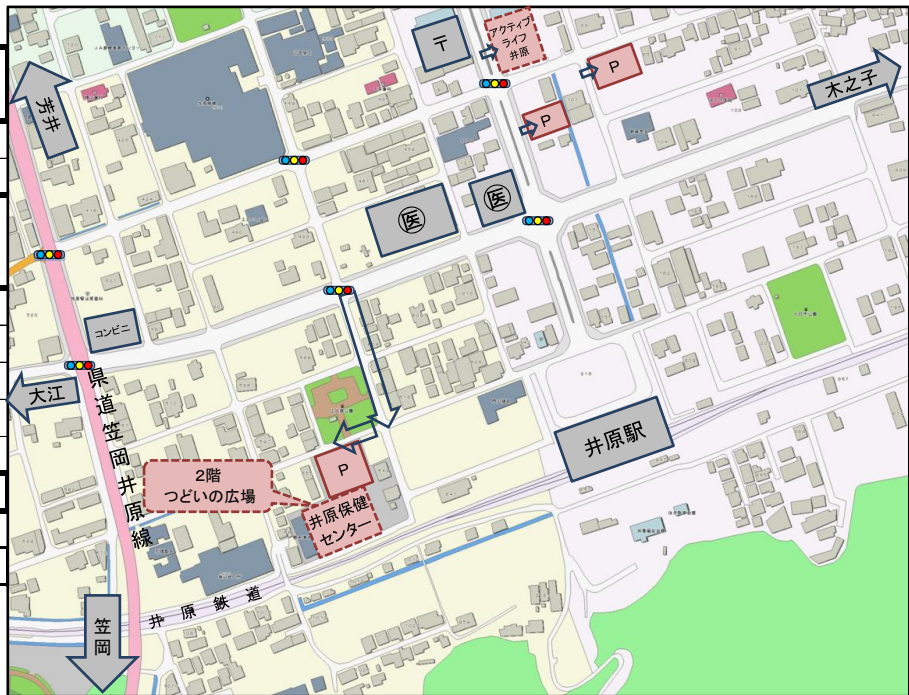

施設マップ

今日はどこへ行こうかな？

※児童会館のマップはP18~P21をご覧ください。
※図書館のマップはP27~P29をご覧ください。

アクティブライフ井原
(生涯学習課)
マタニティヨガ P16

井原保健センター
(健康医療課)

マタニティセミナー P1
ごっくん教室 P2
かみもぐ教室 P2
クッキングセミナー P3
きらり広場 P4

つどいの広場
おひさまタイム P17
おひさまバースデー P17

甲南保育園
井原市子育て支援センター
わくわく広場 P5
なかよし広場 P6
チャイルド教室 P7
すくすくクラブ P8