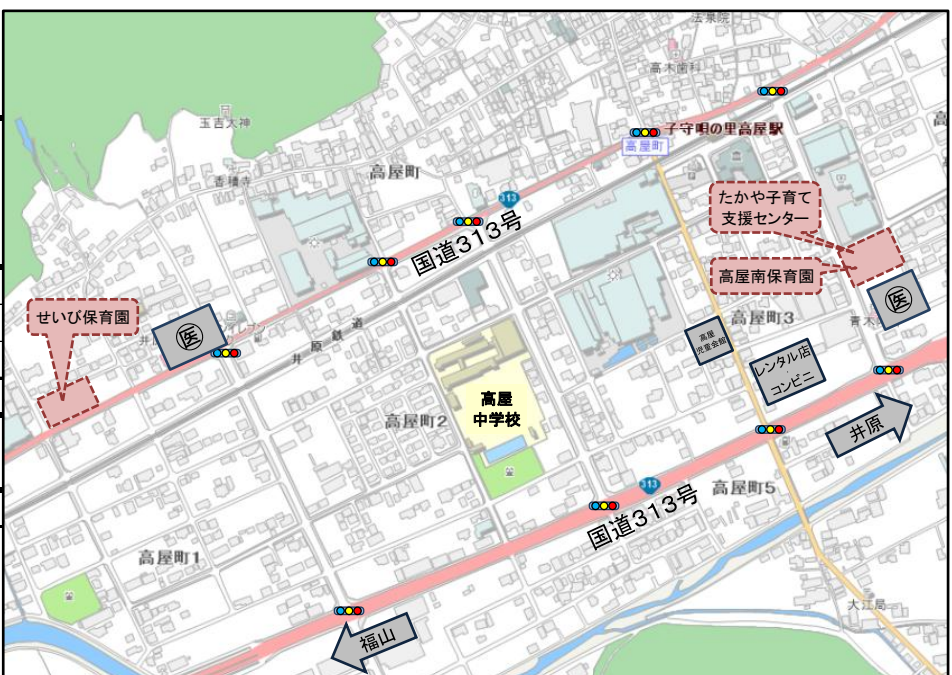

甲南保育園
井原市子育て支援センター
わくわく広場 P5
なかよし広場 P6
チャイルド教室 P7
すくすくクラブ P8

西江原公民館
おでかけ♪じどうかいかん P23

高屋南保育園
たかや子育て支援センター
あいあいランド P9
カンガルーひろば P10
青空ひろば P11

せいび保育園
園庭開放『るんるんひろば』 P15