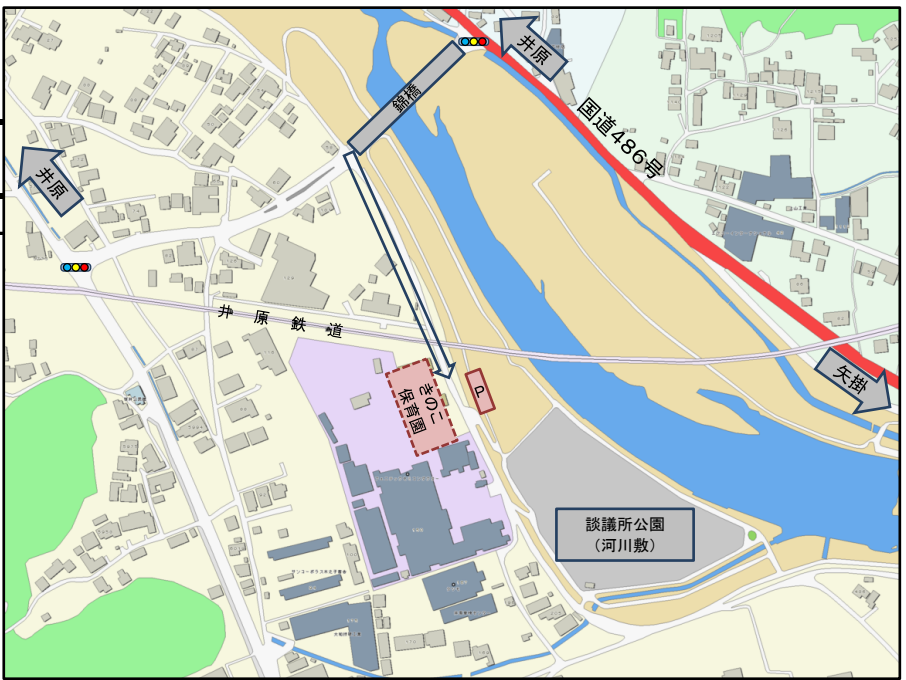

西江原公民館
おでかけ♪じどうかいかん P23

高屋南保育園
たかや子育て支援センター
あいあいランド P9
カンガルーひろば P10
青空ひろば P11

せいび保育園
園庭開放『るんるんひろば』 P15

いずみ保育園
 地域異年齢交流事業 P12
 子育て相談会 P12

いばら保育園
 地域異年齢交流事業 P13

きのこ保育園
 園庭開放 P14

出部保育園
 ぽかぽかルーム・親子遊び P14

出部公民館
 おでかけ♪じどうかいかん P23