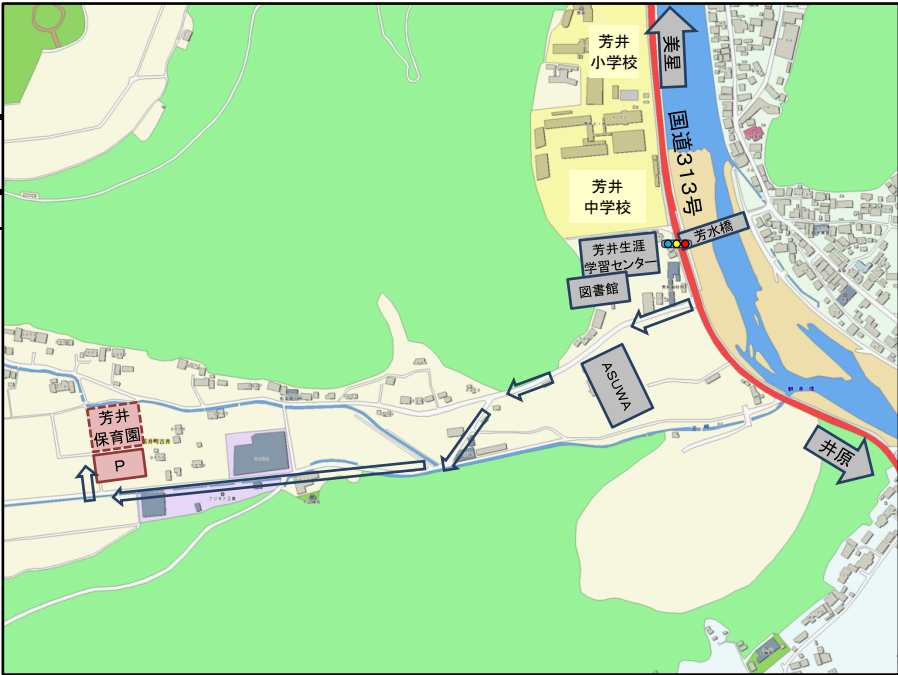

せいび四季が丘保育園
ふれあい広場『おひさま』 P15

芳井保育園
ふれあい公開保育 P16