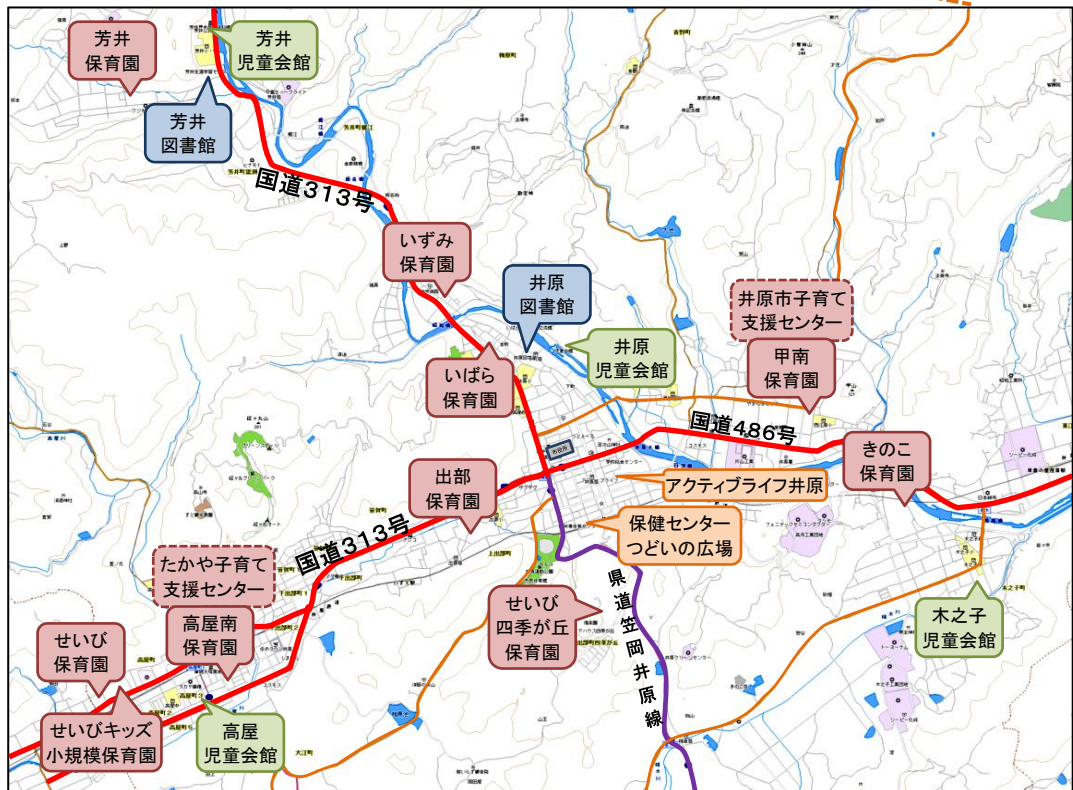

施設マップ

今日はどこへ行こうかな？