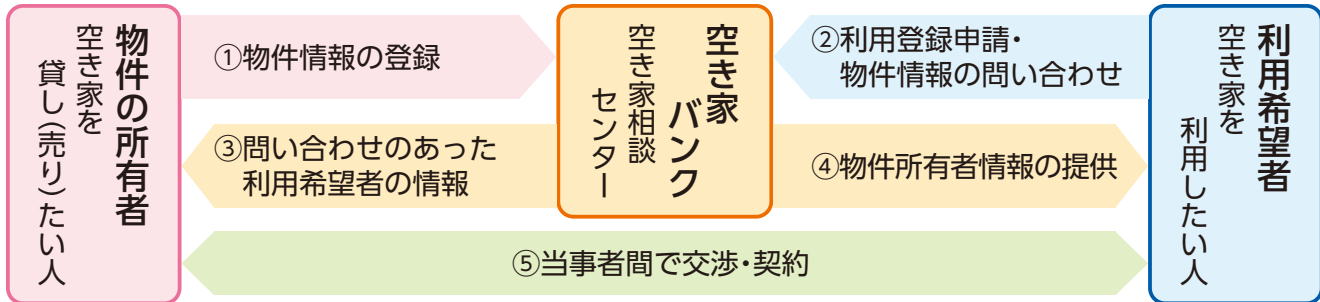

保護者同士の交流の場を探している人、こどもの身体的な発達や感性を育みたい人、幼稚園や保育園のイベントに参加してみたい人は、ぜひご活用ください。

■井原市LINE公式アカウントから閲覧する LINEの登録はこちら

- ①トーク画面のメニューから「妊娠・出産・子育て」をタップ!
- ②「その他」タブの「おでかけ・イベント」をタップ!
- ③カレンダーから探す場合は「イベントカレンダー」をタップ!
どんなイベントがあるのかを探す場合は「イベントガイド」をタップ!

■ウェブブックやPDFで閲覧する

市のホームページに掲載しています。
右記からご覧ください。

▲市ホームページ

〒730-0101 井原市 区1階、子育て支援課 (☎②9517)

空き家バンクに登録を ～お持ちの空き家を 生かしてみませんか～

空き家の有効活用による定住促進などの地域活性化を目的として、空き家バンク制度を運用しています。

市内に空き家を所有している人で、家屋の売買や賃貸を行いたい人は、空き家バンクへの登録をお願いします。

登録方法

空き家相談センターへ登録申込書を提出
※登録申込書は、井原市移住・定住支援ポータルサイト「井原Life」からダウンロードできます。

登録料 無料

▲井原Life

空き家バンクの仕組み

※センターは情報発信のみを行い、交渉や契約には関わりません。
※市外に居住している人でも、市内に空き家を所有していれば登録できます。

《空き家相談センター》

受付時間 月～金曜日 9時30分～16時30分

※夜間および土・日・祝日も事前に予約いただければ対応いたします。

ところ 上出部町658番地1 井原保健センター内

☎空き家相談センター (☎@8551)

空き家相談会

空き家を所有している人や管理している人のさまざまな相談に対応するため、空き家相談会を開催します。
ぜひ、お申し込みください。

とき 6月14日(日)10時～12時、13時～15時

※要予約、一人当たりの相談時間は30分までです。

ところ 空き家相談センター (井原保健センター内)