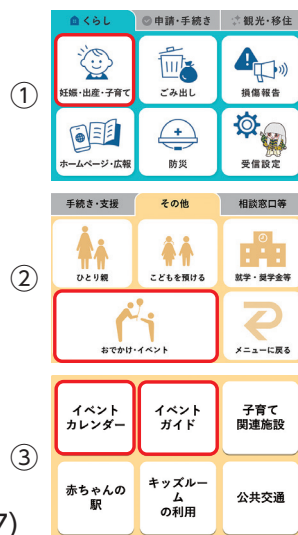

### Topic.1 こども家庭センター

子育て世帯の相談支援体制強化を図り、切れ目のない支援を行うための機関として、子育て支援課内に「こども家庭センター」を開設しています。

保健師、社会福祉士、発達支援コーディネーターなどが、こどもや家庭の相談に応じています。

- ✓ 妊娠・出産・子育てなどの悩みや相談
- ✓ 発達に関すること
- ✓ 家庭内のさまざまな困り事
- ✓ 児童虐待 など

1人で悩まず、  
お気軽にご相談ください  
秘密は厳守します

### 「こんなとき、どうしたらいいの?」と思ったら…まずは相談を!

こども家庭センター ダイヤルイン 0866-62-1114  
井原町311番地1 井原市役所 1階子育て支援課内  
受付対応時間:平日 8時30分~17時15分

▲市ホームページ

令和8年度版から  
電子化しました!

### Topic.2 令和8年度版いばらっ子イベントガイド

令和8年度版いばらっ子イベントガイドを発行しました。

いばらっ子イベントガイドでは、マタニティーセミナー、離乳食の教室、保育園や幼稚園の園庭解放、児童会館行事など、妊娠中の人から乳幼児の親子までが楽しめるイベント情報を掲載しています。

保護者同士の交流の場を探している人、こどもの身体的な発達や感性を育みたい人、幼稚園や保育園のイベントに参加してみたい人は、ぜひご活用ください。

#### ■井原市LINE公式アカウントから閲覧する LINEの登録はこちら

- ①トーク画面のメニューから「妊娠・出産・子育て」をタップ!
- ②「その他」タブの「おでかけ・イベント」をタップ!
- ③カレンダーから探す場合は「イベントカレンダー」をタップ!  
どんなイベントがあるのかを探す場合は「イベントガイド」をタップ!