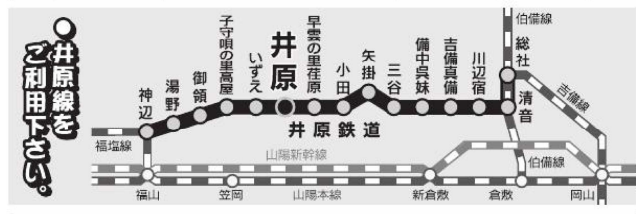

11:50~先着150名に

袋を各自ご持参ください。

※この苗は「小さな親切」運動岡山県井原支部からのご提供によって配布しています。

お子様と一緒にぜひご参加ください。

安くて新鮮な野菜がいっぱい

地元的新鲜な野菜や、手づくり加工品など井原の恵みがいっぱい。

◎公共交通でのアクセス

井原鉄道	井原線(下り)	清音駅 発	8:20	8:52	9:54	10:31
		矢掛駅 発	8:43	9:12	10:14	10:51
		井原駅 着	9:02	9:26	10:27	11:04
井原線(上り)		神辺駅 発	8:36	9:27	10:26	11:10
		子守唄の里高屋駅 発	8:46	9:39	10:36	11:20
		井原駅 着	8:51	9:45	10:41	11:26