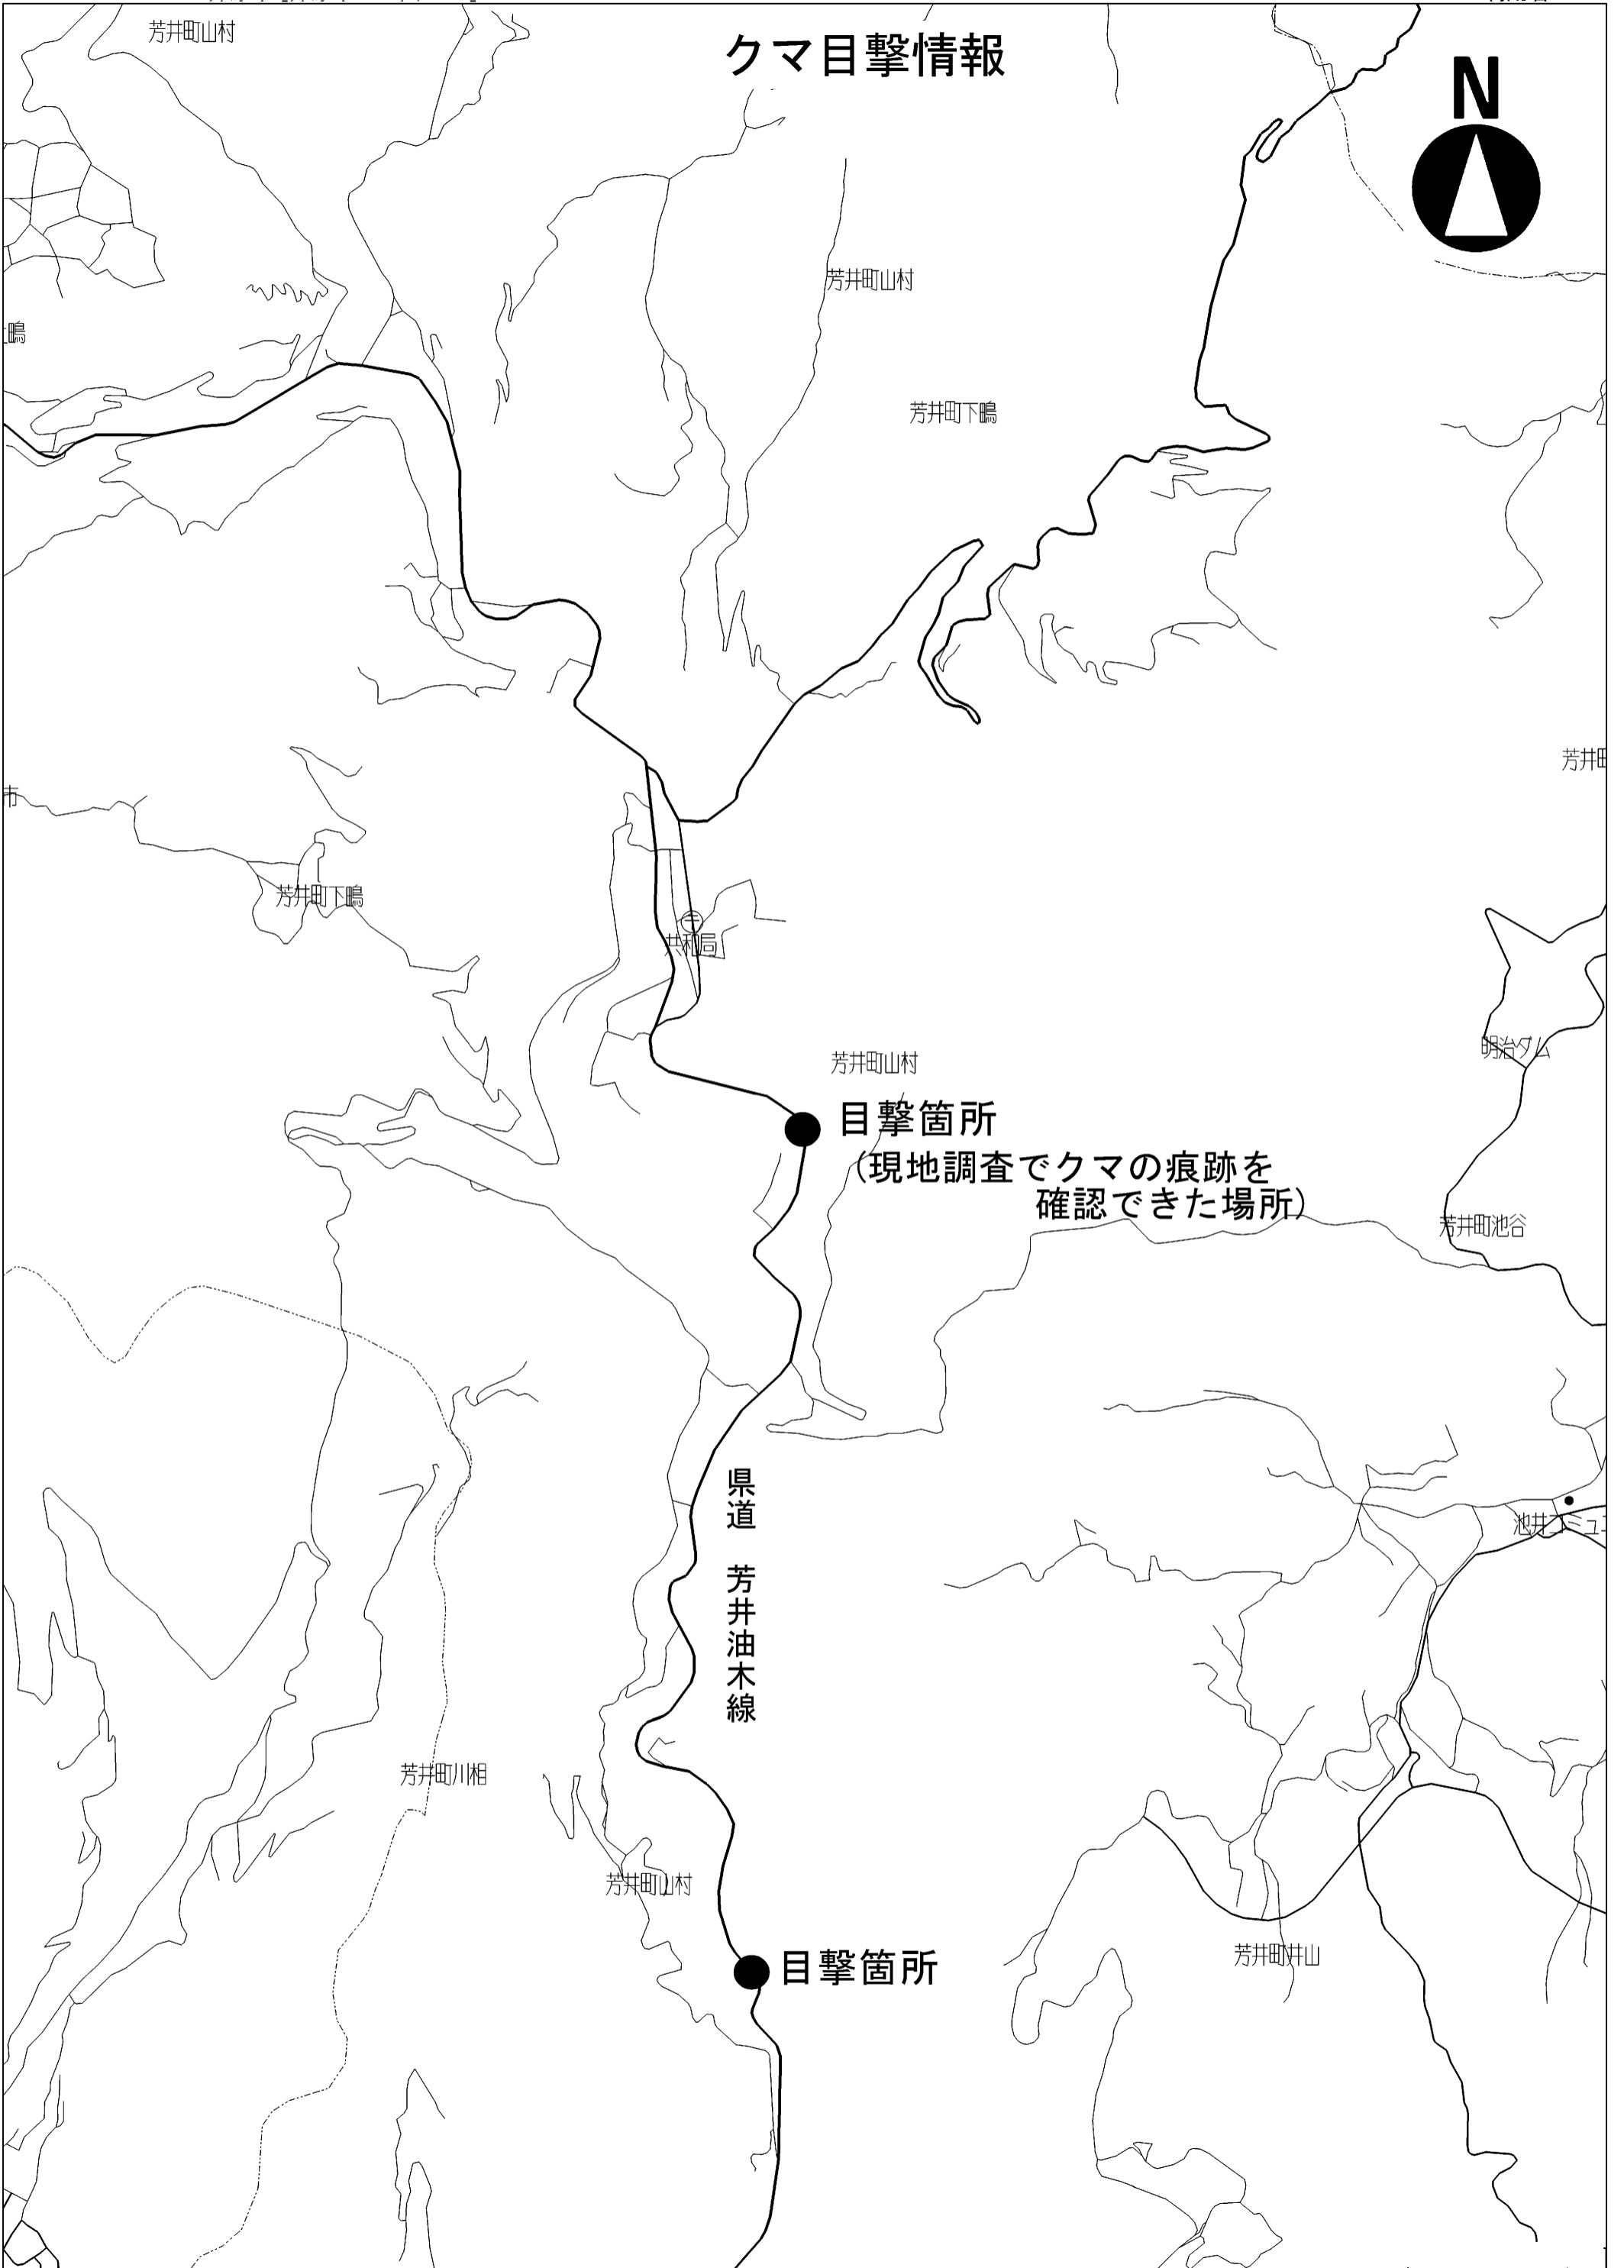

クマ目撃情報

芳井町山村

嶋

芳井町山村

芳井町下嶋

芳井町

芳井町下嶋

公共庁

芳井町山村

目撃箇所

(現地調査でクマの痕跡を
確認できた場所)

明治タム

芳井町池谷

県道
芳井油木線

池井コミュニティセンター

芳井町川相