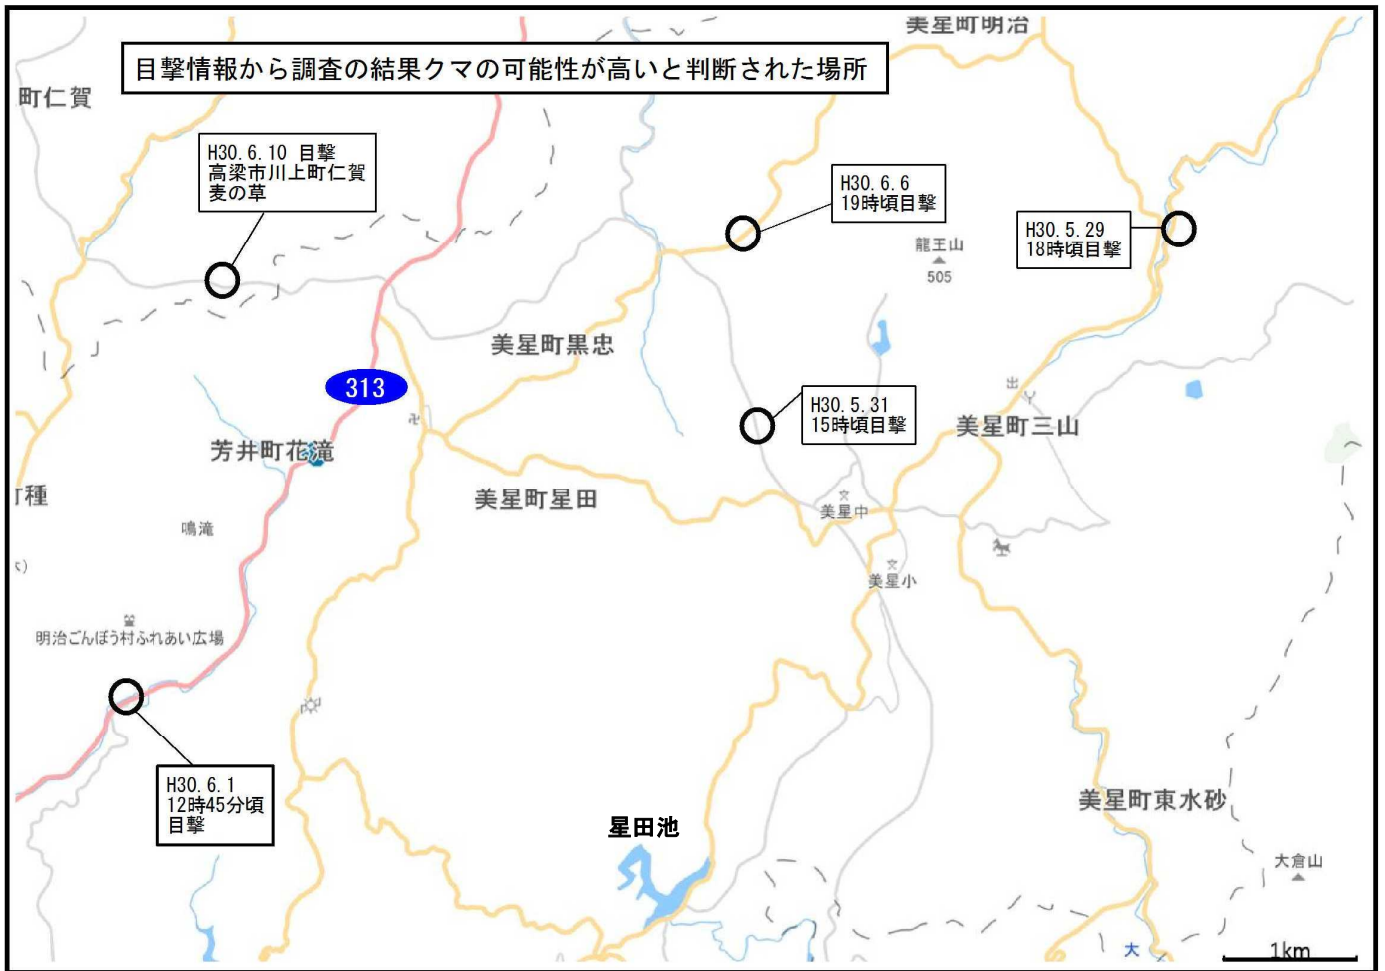

○夕方や早朝に注意！

- ・ クマと出会う可能性が高いのは夕方や早朝です。特に山林や、沢などには近づかないようにしましょう。

○生ごみなどの臭いはクマをおびきよせます。

- ・ 生ごみや畑の野菜、果樹などは放置せず適切に処理しましょう。また、ガソリンなどの揮発油もクマをおびきよせるので保管場所に注意しましょう。

もしも、クマに遭遇してしまったら！？ 落ち着いて行動することが大切です。

○静かにその場を離れましょう。

○逃げるものを追いかける習性があります。

背中を見せないように、ゆっくりと後退してください。

○専門家の意見○

○今回の井原市で出没したクマは、親離れ後に、大きく行動範囲を拡大した 2 歳前後の子グマである可能性が高い。

○クマは季節によって好むエサが変わる動物で、今の時期は、サワガニや昆虫などの動物性のエサを求め移動している可能性が高い。

○暑さが増すとともに、河川に沿って北上していくと思われる。

(財)岡山県環境保全事業団 より