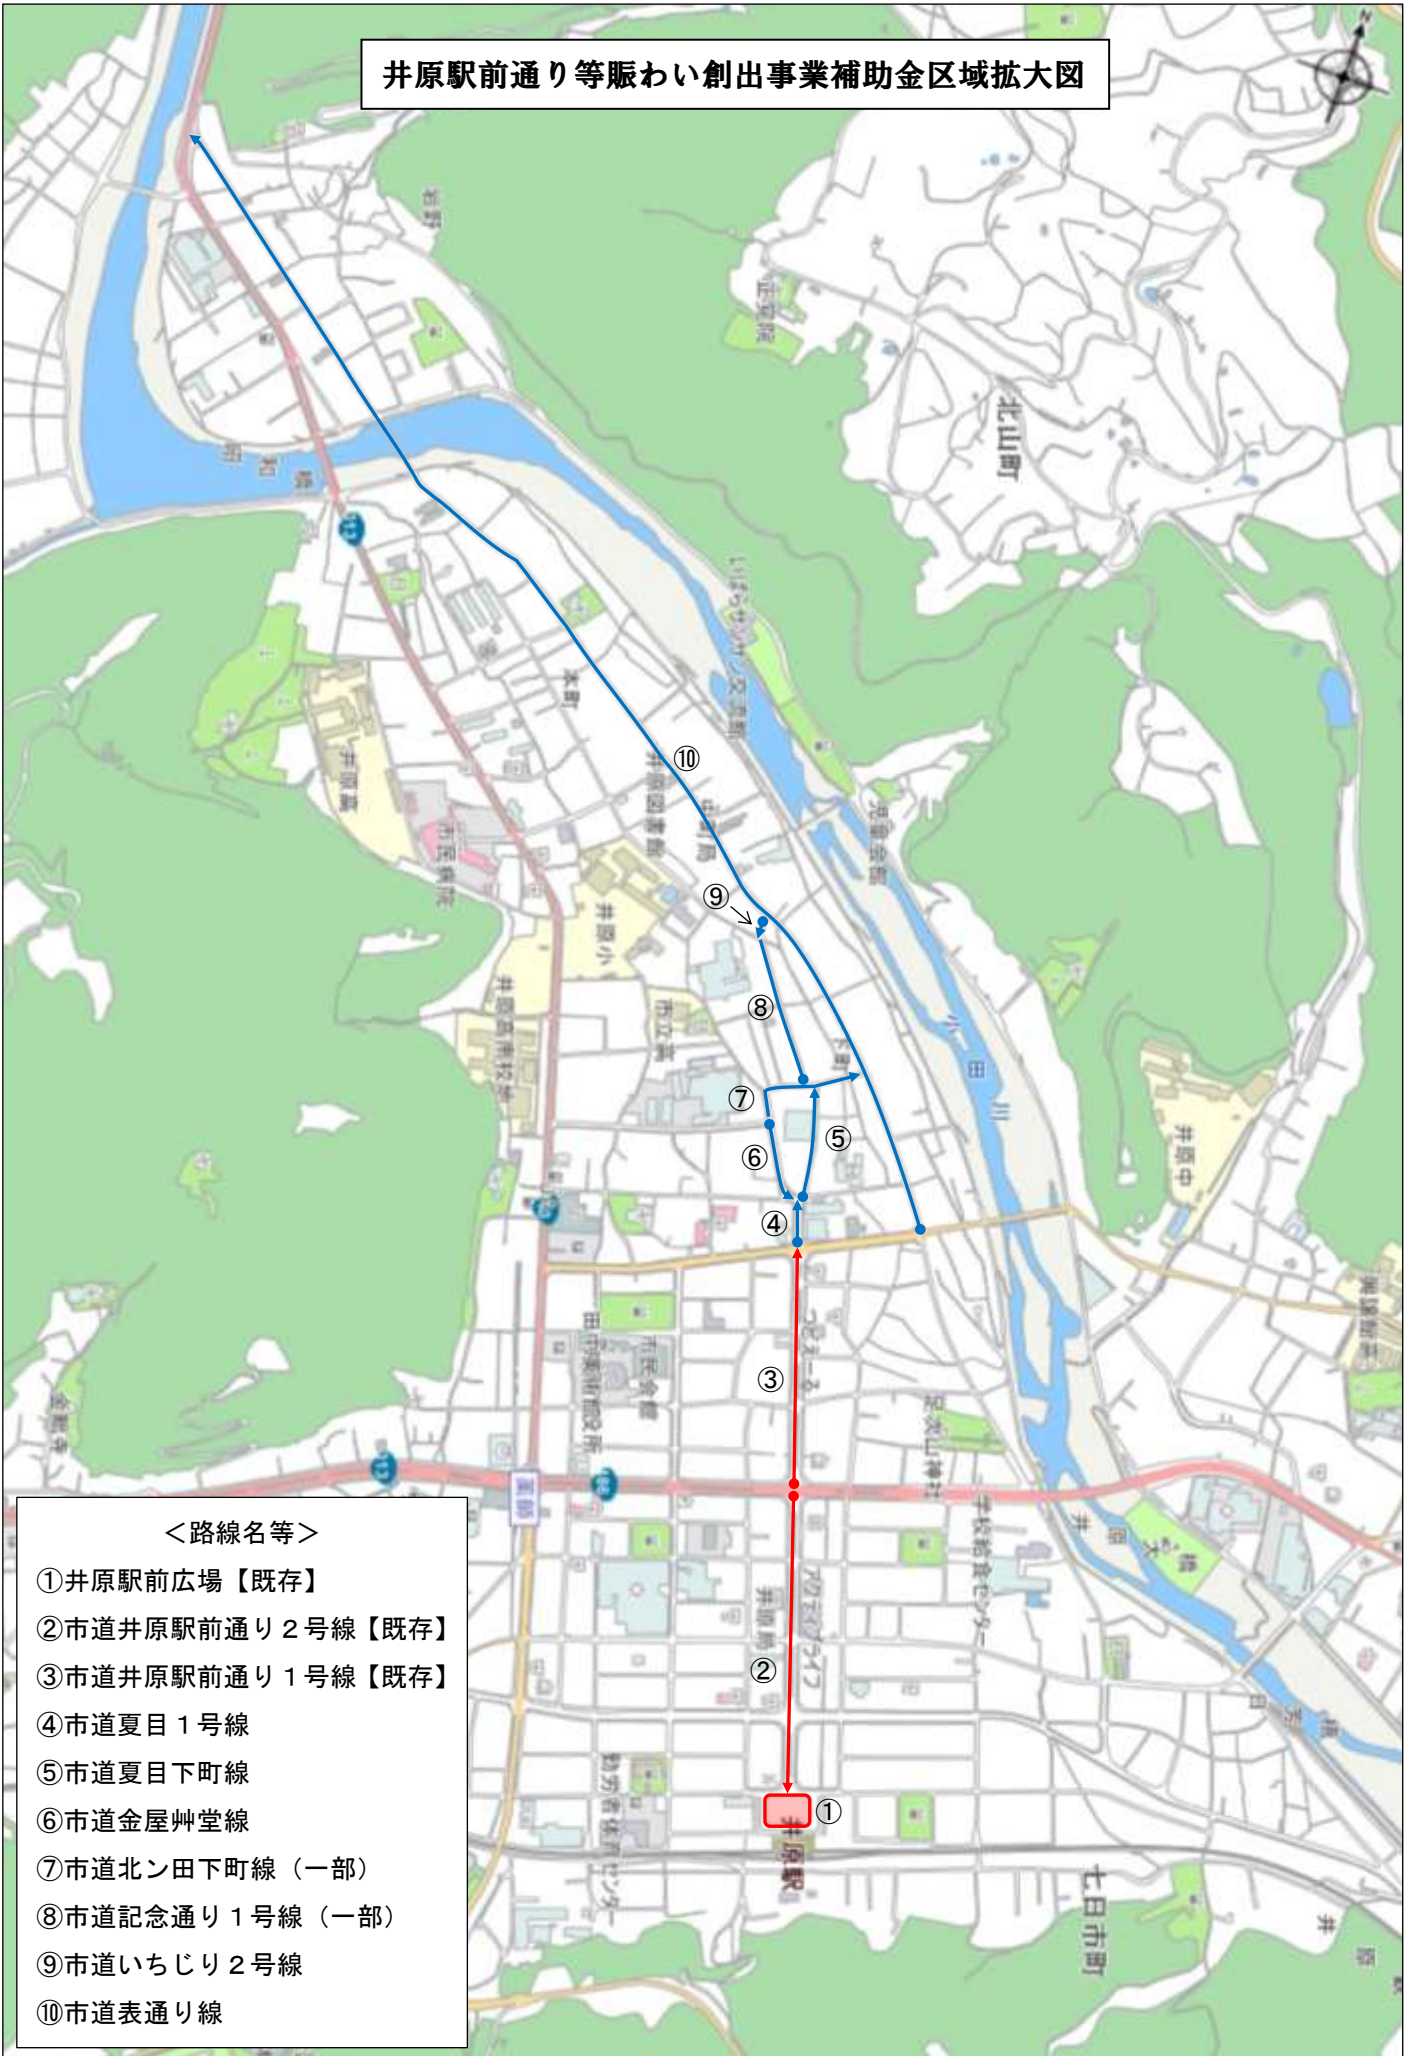

井原駅前通り等賑わい創出事業補助金区域拡大図

<路線名等>

- ①井原駅前広場【既存】
- ②市道井原駅前通り2号線【既存】
- ③市道井原駅前通り1号線【既存】
- ④市道夏目1号線
- ⑤市道夏目下町線
- ⑥市道金屋艸堂線
- ⑦市道北ン田下町線（一部）
- ⑧市道記念通り1号線（一部）
- ⑨市道いちじり2号線
- ⑩市道表通り線