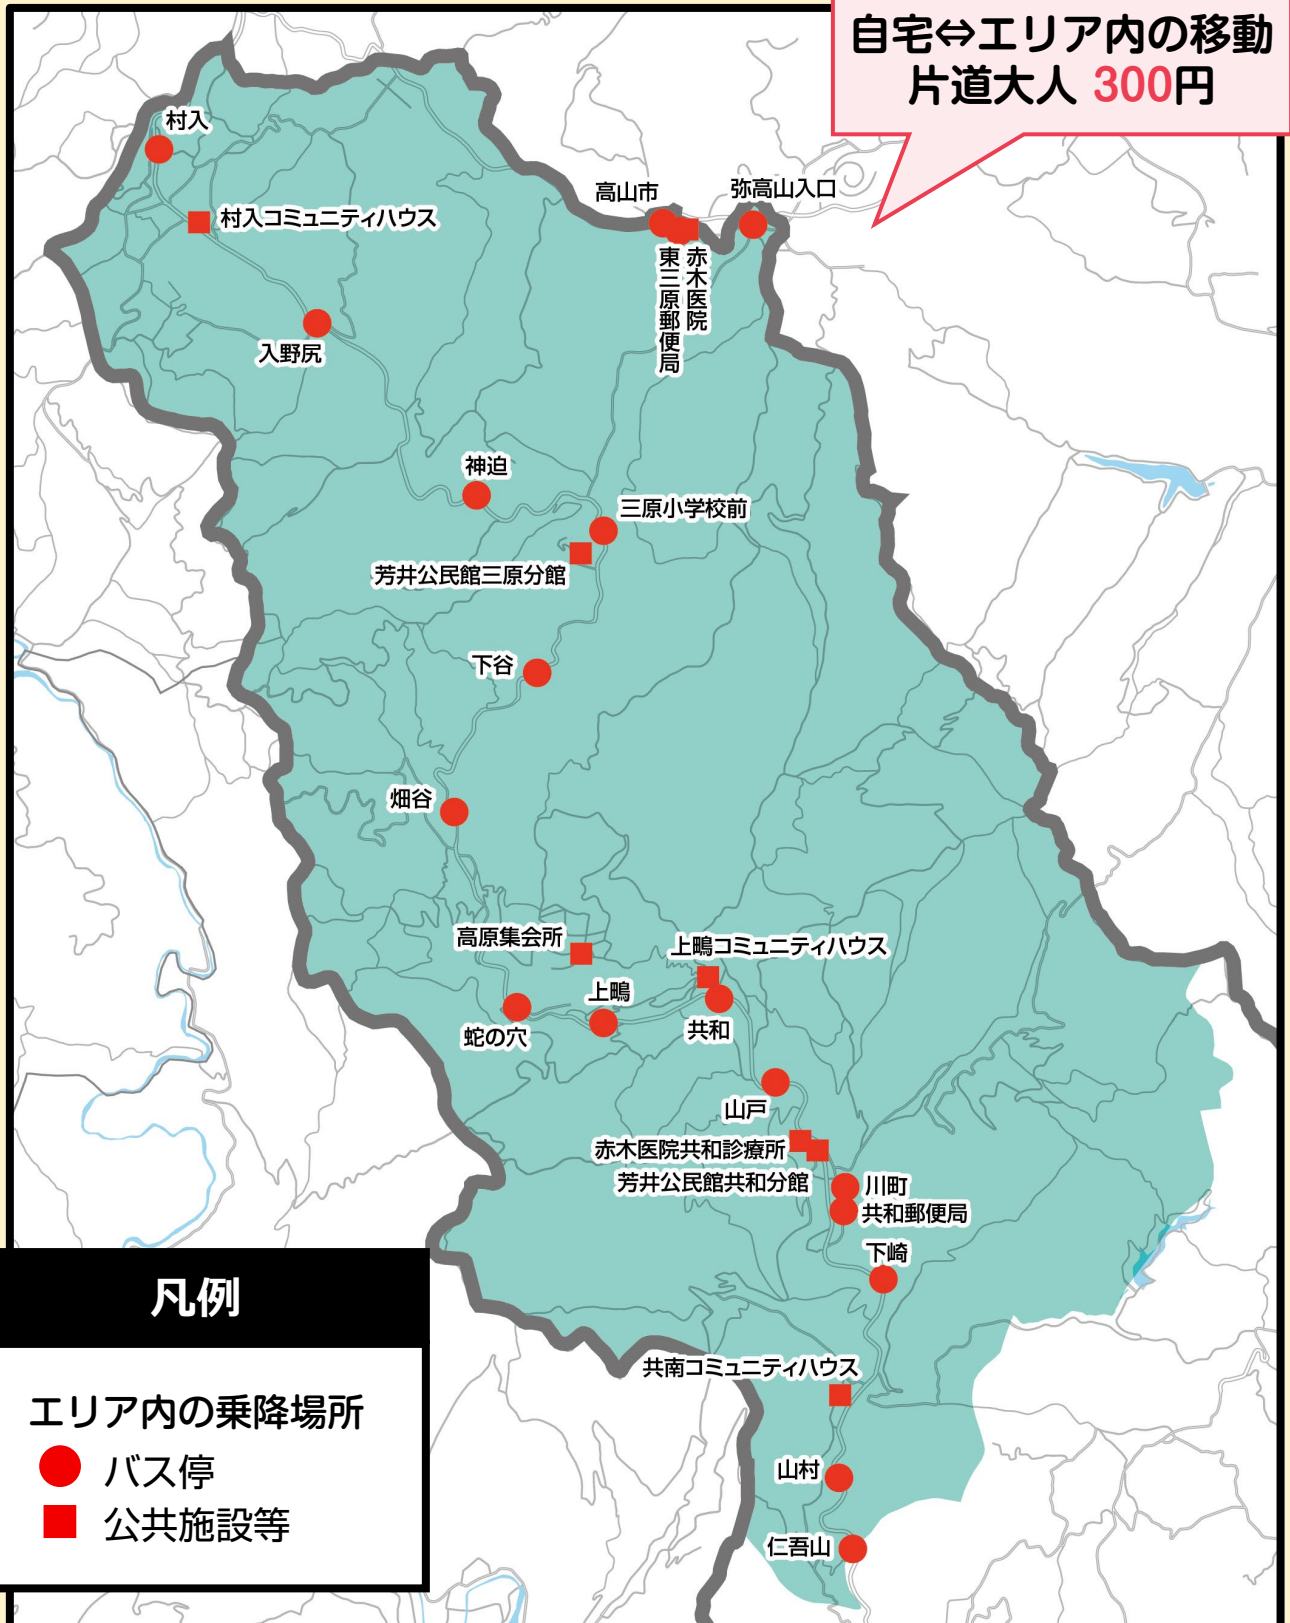

自宅⇄エリア内の移動

自宅から次の図の ■（公共施設等）や ●（バス停）へ行くことができます。

自宅⇄エリア内の移動
片道大人 300円

凡例

エリア内の乗降場所

- バス停
- 公共施設等