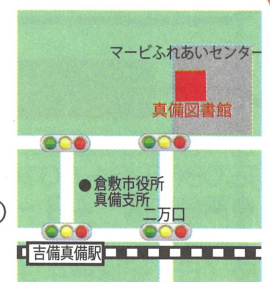

倉敷市立真備図書館

倉敷市真備町箭田 47-1

TEL: 086-698-9393

- ●開館時間 10時～18時（祝日を除く木曜日は19時まで）
- ●休館日 月曜日・館内整理日（毎月最終金曜日・8月と12月を除く）特別整理期間・年末年始

◎ 吉備真備、横溝正史、たけのこのことなら図書館へ