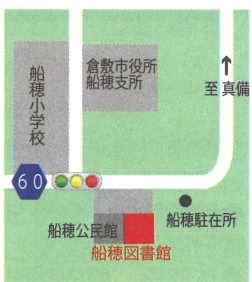

◎ “良寛さん”ゆかりの地で、文化と歴史を図書館で！

倉敷市立船穂図書館

倉敷市船穂町船穂 1702-1

TEL: 086-552-9300

- 開館時間 10時～18時（祝日を除く木曜日は19時まで）
- 休館日 月曜日・館内整理日（毎月最終金曜日・8月と12月を除く）特別整理期間・年末年始

◎ マスカットの里“船穂”落ち着いた雰囲気図書館です！

倉敷市立真備図書館

倉敷市真備町箭田 47-1

TEL: 086-698-9393

- 開館時間 10時～18時（祝日を除く木曜日は19時まで）
- 休館日 月曜日・館内整理日（毎月最終金曜日・8月と12月を除く）特別整理期間・年末年始

◎ 吉備真備、横溝正史、たけのこのことなら図書館へ

矢掛町立図書館 （やかげ文化センター内）

小田郡矢掛町矢掛 2677-1

TEL: 0866-82-2100

- 開館時間 10時～19時
- 休館日 月曜日（祝日の場合その翌日）・祝日の翌日（土曜、日曜は除く）・12月28日～1月4日（年末年始）・特別整理日