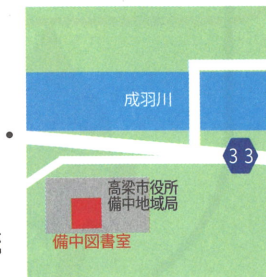

◎ 児童コーナーは畳敷きで、親子でゆっくり本が読めます。

川上図書室 (川上総合学習センター内)

高梁市川上町地頭 1822
TEL: 0866-48-2203
●開館時間 9時～17時
●休館日 土・日・祝日・年末年始・特別整理期間

◎ 漫画のまちでもあり、静かに読書ができる図書室へ!

備中図書室 (備中地域局内)

高梁市備中町布賀 29-2
TEL: 0866-45-4515
●開館時間 9時～17時
●休館日 土・日・祝日・年末年始・特別整理期間