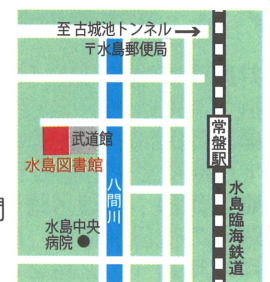

◎ 美観地区を巡ったら、すぐそばの53万冊の図書館へ

倉敷市立水島図書館

倉敷市水島青葉町 4-40

TEL: 086-446-6918

- 開館時間 9時～19時（日曜日・祝日は10時～18時）
- 休館日 月曜日（第1月曜日は開館）館内整理日（毎月最終金曜日・8月と12月を除く）特別整理期間・年末年始

◎ 「夜景100選」に選ばれている水島にある図書館

倉敷市立児島図書館

倉敷市児島味野 2-2-37