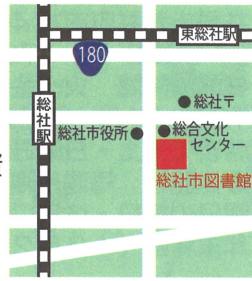

◎ 児童コーナーは畳敷きで、親子でゆっくり本が読めます。

川上図書室 (川上総合学習センター内)

高梁市川上町地頭 1822
TEL: 0866-48-2203
●開館時間 9時～17時
●休館日 土・日・祝日・年末年始・特別整理期間

◎ 漫画のまちでもあり、静かに読書ができる図書室へ!

備中図書室 (備中地域局内)

高梁市備中町布賀 29-2
TEL: 0866-45-4515
●開館時間 9時～17時
●休館日 土・日・祝日・年末年始・特別整理期間

◎ 切り立つ岩壁と穏やかな川の流れ、渓谷の中の図書館へどうぞ。

総社市図書館

総社市中央三丁目 10-113

TEL: 0866-93-4422

- 開館時間 9時～18時
- 休館日 月曜日・祝日（月曜日が祝日と重なる場合は翌日も休館）・資料整理日・年末年始・特別整理期間

◎ 吉備路、鬼ノ城へお越しの際はぜひお立ち寄りください。

早島町立図書館（ゆるびの舎内）

都窪郡早島町前湯 370-1