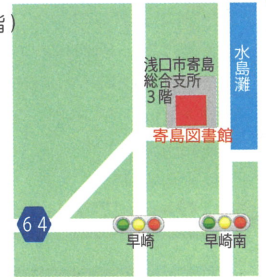

Tel: 0865-42-6637

- 開館時間 9～19時（土曜日・日曜日は17時まで）
- 休館日 月曜日・祝日（祝日が月曜日にあたる時は火曜日も）・年末年始・館内整理日（毎月末：月末が休館日にあたる時は、その前日）・特別整理日

◎ 植木のまちの図書館で、読書の芽を育もう

寄島図書館

浅口市寄島町 16010（寄島総合支所3階）

Tel: 0865-54-3144

- 開館時間 9時～17時
- 休館日 月曜日・祝日（祝日が月曜日にあたる時は火曜日も）・年末年始・館内整理日（毎月末：月末が休館日にあたる時は、その前日）・特別整理日

◎ 海の見える図書館で、ゆっくり読書を

里庄町立図書館

浅口郡里庄町里見 2621

Tel: 0865-64-6016

- 開館時間 4月～11月：9時～19時・12月～3月：10時～18時（日・祝は通年9時～17時まで）
- 休館日 火曜日・第3日曜日・月末（月末が火曜日の場合は前日）・年末年始、蔵書点検期間（3月）

◎ 明るい館内に15万冊の本が、あなたを待っています

笠岡市立図書館

笠岡市六番町 1 番地の 15