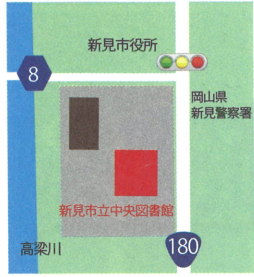

新見市立中央図書館 (まなび広場にいみん)

新見市新見 123-2
TEL: 0867-72-2826
●開館時間 9時～19時
●休館日 毎週月曜日(祝日の場合は翌日)・年末年始・特別整理期間

◎ 高梁川を眺めながら、落ち着いた読書の時間を過ごしませんか?

新見市立哲西図書館

新見市哲西町矢田 3604
TEL: 0867-94-2110
●開館時間 9時～19時
●休館日 年末年始・特別整理期間

◎ 開放的なオープンスペースで、冬には床暖房となります。

おおさ総合センター図書コーナー

新見市大佐小阪部 1469-1
TEL: 0867-98-2304
●開館時間 9時～19時
(土・日曜・祝日は17時まで)
●休館日 月曜日(祝日のときは火曜日)・年末年始・特別整理期間

◎ 豊かな蔵書、使いやすい施設を備えています。

神郷生涯学習センター図書コーナー

新見市神郷下神代 3936
TEL: 0867-92-6110
●開館時間 10時～18時
●休館日 月曜日(祝日のときは火曜日)・月末の平日・年末年始・特別整理期間

◎ ゆったりとした環境の中、読書・勉強に最適な空間です。

哲多総合センター図書コーナー

新見市哲多町本郷 664-1
TEL: 0867-96-2010
●開館時間 9時～17時
●休館日 土曜日・日曜日・祝日・年末年始・特別整理期間

◎ 館内に子育て広場があり、親子で楽しめます。

高梁市図書館

高梁市旭町 1306 高梁市複合施設
TEL: 0866-22-2912
●開館時間 9時～21時
●休館日 無し