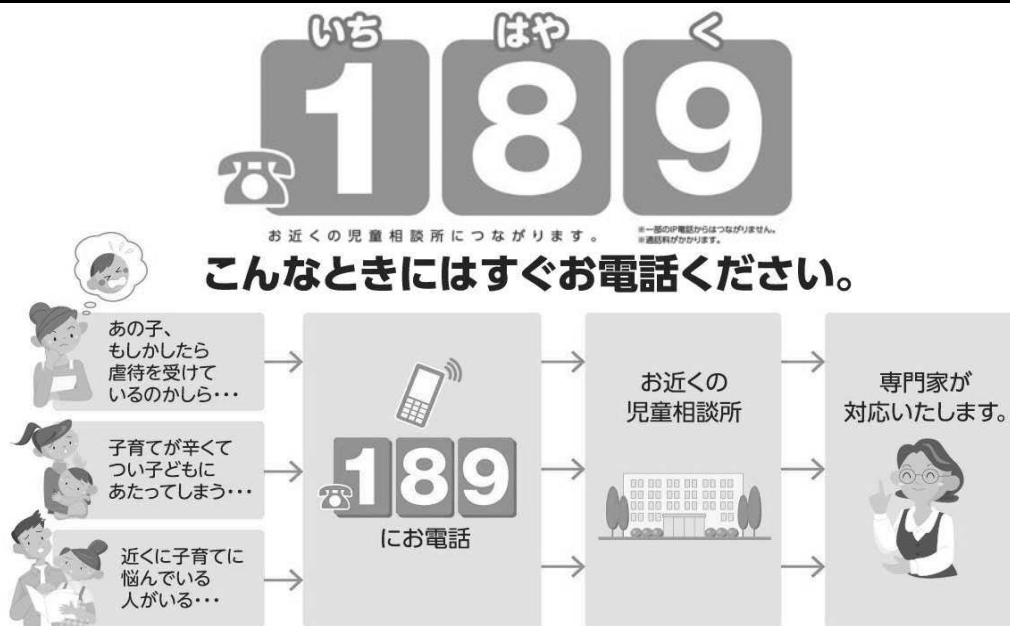

小児救急電話相談 #8000

子どもの夜間の急な発熱、けいれん等具合が悪くなった際の保護者等の不安や、症状への対応方法等について看護師等が電話でご相談に応じるとともに、医療機関への受診について適切なアドバイスをおこないます。

- 電話番号 **#8000** または ☎086-801-0018
  ※携帯電話からも利用できます。
- 利用日時 (1)休日等 土曜、日曜、祝日及び年末年始（12月29日～1月3日）の午後6時から翌朝8時
  (2)平日 月曜から金曜までの午後7時から翌朝8時
- 対象者 県内にお住まいのおおむね15歳以下の子ども及びその保護者の方

児童相談所全国共通ダイヤル

または、倉敷児童相談所 ☎086-421-0991
※連絡は匿名で行うことも可能です。連絡者や連絡内容に関する秘密は守られます。

市内の子育て相談窓口

- 健康医療課（子育て世代包括支援センター） ☎0866-62-8224
  《相談内容》妊娠期の相談、発育、発達、生活習慣、栄養等
- 子育て支援課（子ども家庭総合支援拠点） ☎0866-62-9517
  《相談内容》子ども・家庭全般に関すること
- 地域子育て支援拠点
  - 井原市子育て支援センター ☎0866-62-4970
  - たかや子育て支援センター ☎0866-67-0102
  - 井原児童会館 ☎0866-62-8117 木之子児童会館 ☎0866-62-4404
  - 高屋児童会館 ☎0866-67-3760 芳井児童会館 ☎0866-72-1312
  - つどいの広場 ☎0866-62-7708《相談内容》発育、発達、生活習慣等