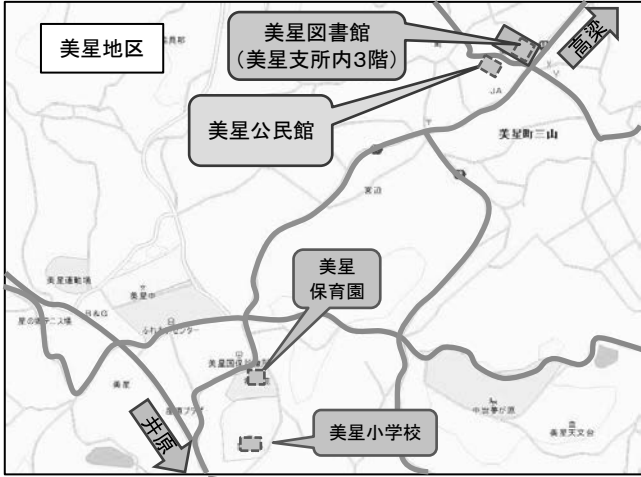

施設マップ

今日はどこへ
行こうかな？

※児童会館のマップはP18~P21をご覧ください。
※図書館のマップはP27~P29をご覧ください。

アクティブライフ井原
(生涯学習課)

井原保健センター
(健康医療課)

マタニティセミナー	P1
マタニティヨガ	P1
ごっくん教室	P2
かみもぐ教室	P2
クッキングセミナー	P3
きらり広場	P4

つどいの広場

おひさまタイム	P17
おひさまバースデー	P17