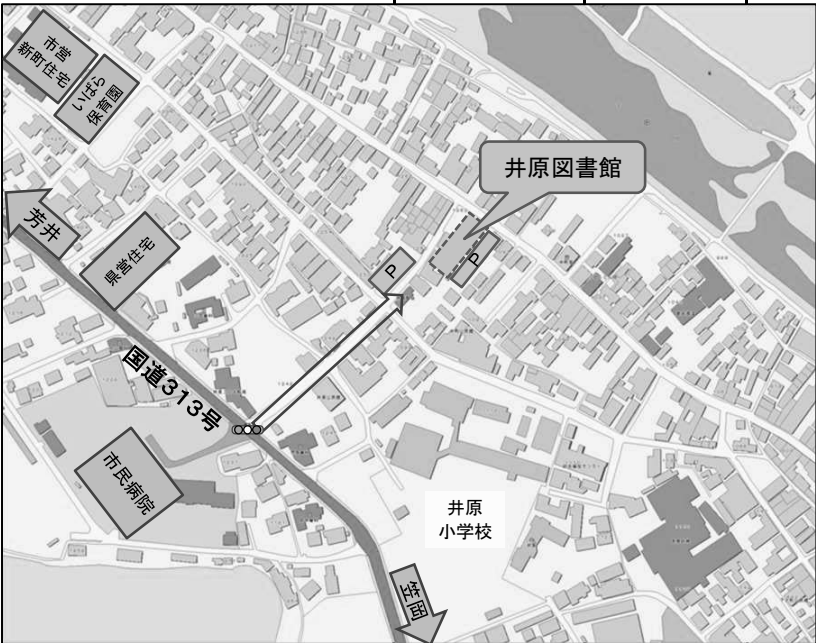

【図書館事業】

1. おはなしひろば

ボランティア・図書館司書により、絵本の読み聞かせや紙芝居・手遊びなどをします。
第2土曜日は朗読録音グループわかくさ、第3土曜日は井原語りの会わわわ、第4土曜日は図書館司書が担当します。

井原図書館

電話番号 0866-62-0822

E-mail tosho@city.ibara.lg.jp

年	月	日	曜	時間	内容	場所	対象者	予約
6	4	13	土	10:30 ~	絵本の読み聞かせ・紙芝居・手遊びなど	井原図書館 1階	幼児から	不要
		20						
	5	11						
		18						
		25						
	6	8						
		15						
		22						
	7	13						
		20						
		27						
	8	10						
		17						
		24						
	9	14						
		21						
		28						
	10	12						
19								
26								
11	9							
	16							
	23							
12	14							
	21							
	28							
7	1	11						
		18						
		25						
	2	8						
		15						
		22						
3	8							
	15							
	22							

井原図書館は、市内3館の中央館。本の数は一番多いです。
移動図書館車「さくら号」で市内60か所で貸出をしています。
おはなしひろばは、
第2土曜日は朗読録音グループ「わかくさ」さん、
第3土曜日は井原語りの会「わわわ」さん、
第4土曜日は図書館司書が担当しています。
来てくれた子どもたちの年齢に合わせて絵本を読むので、お子さんの年齢を気にせず気軽にお越しください。