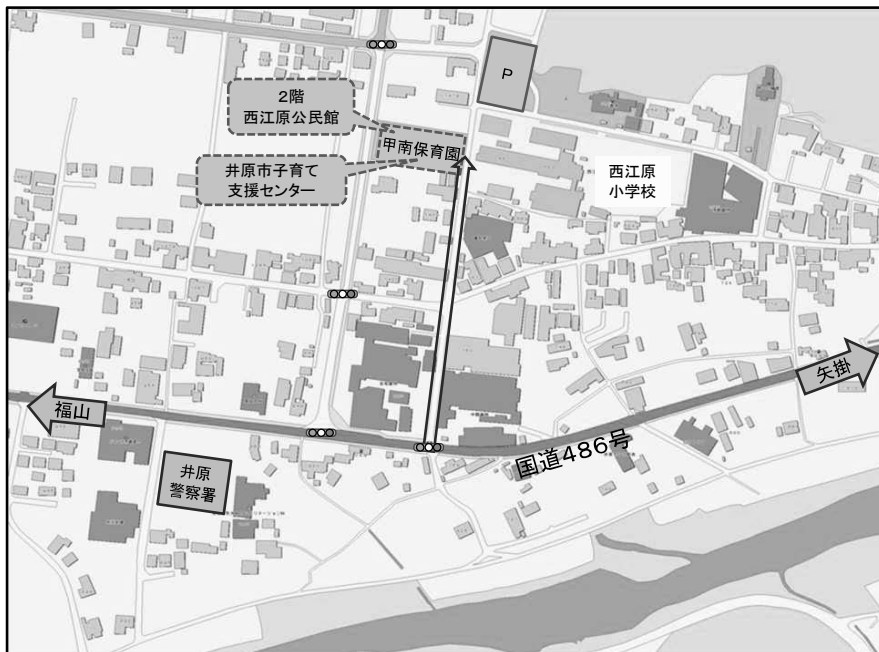

施設マップ

今日はどこへ
行こうかな？

※児童会館のマップはP18~P21をご覧ください。
※図書館のマップはP27~P29をご覧ください。

アクティブライフ井原
(生涯学習課)

井原保健センター
(健康医療課)

マタニティセミナー	P1
マタニティヨガ	P1
ごっくん教室	P2
かみもぐ教室	P2
クッキングセミナー	P3
きらり広場	P4

つどいの広場

おひさまタイム	P17
おひさまバースデー	P17