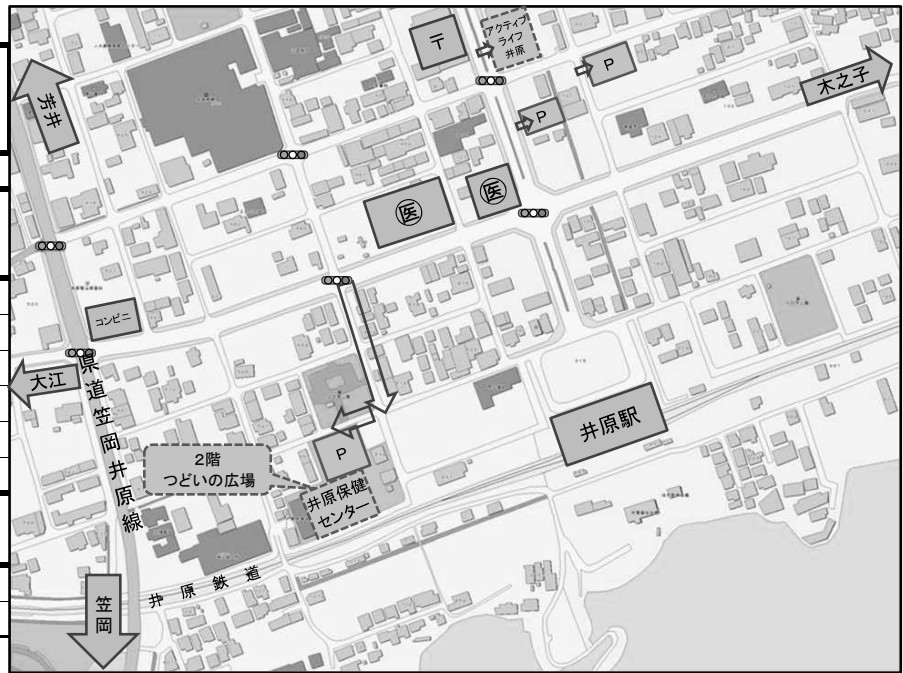

施設マップ

今日はどこへ
行こうかな？

※児童会館のマップはP18~P21をご覧ください。
※図書館のマップはP27~P29をご覧ください。

アクティブライフ井原
(生涯学習課)

井原保健センター
(健康医療課)

マタニティセミナー	P1
マタニティヨガ	P1
ごっくん教室	P2
かみもぐ教室	P2
クッキングセミナー	P3
きらり広場	P4

つどいの広場

おひさまタイム	P17
おひさまバースデー	P17