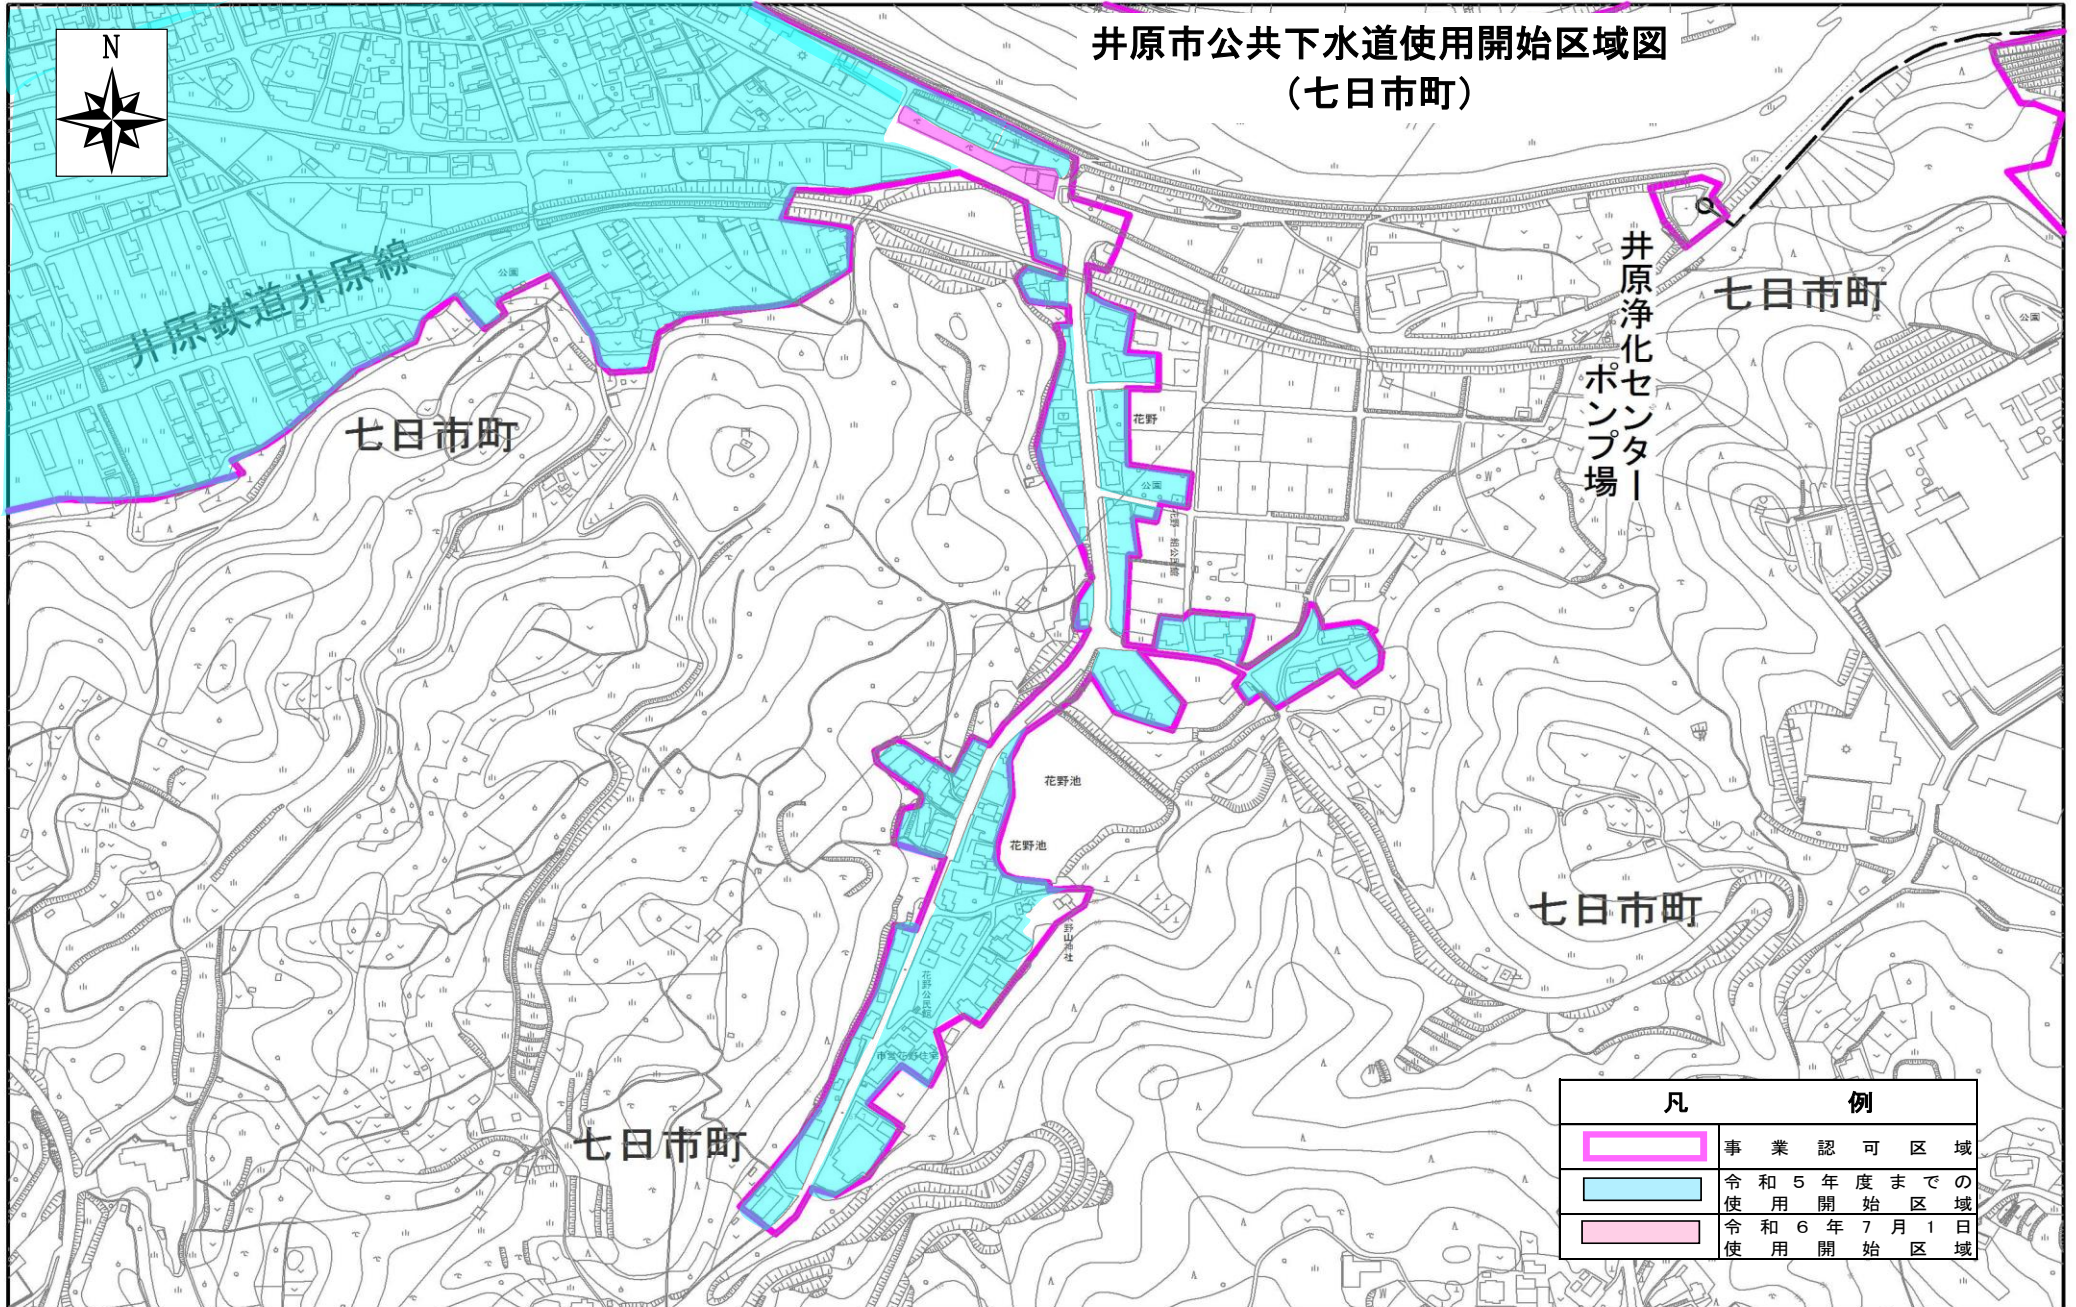

井原市公共下水道使用開始区域図 (七日市町)

凡 例	
	事業認可区域
	令和5年度までの 使用開始区域
	令和6年7月1日 使用開始区域